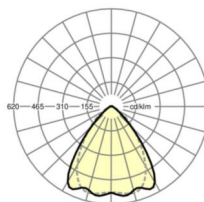

KARAKTERISTIEKEN

Bestelnummer	19532024320
EAN-nummer	4020863441808
CBS-code	94051190
Kenmerken	IP 64, Beschermingsklasse I, ENEC10 VDE, F, D, HACCP DIN10500/voedsel/IFS-toepassingsgerelateerde geschiktheid/BRC, Indoor, CE
Schokbestendigheidsgraad IK	IK03 (-20°C bis 45°C)
Omgevingstemperatuur	ta -20°C naar 45°C
Garantieperiode	5 jaren
Overheidssubsidieprogramma's	BEG - federale subsidie voor efficiënte gebouwen (alleen geldig voor Duitsland)

ELEKTROTECHNIEK

Voorschakelapparaat	Elektronische driver (1 stuks)
Systeemprestaties	36W
Netspanning	230V/50Hz
Aardlekschakelaar(s) (inschakelstroom)	17 stuks/B10, 28 stuks/B16, 29 stuks/C10, 48 stuks/C16
Energie-efficiëntieklasse/Lichtbron	C

LICHTTECHNIEK

Uitvoering	LED, Kleurweergave/Lichtkleur CRI ≥ 80 / 3000K
Kleurtolerantie (MacAdam)	3SDCM
Nominale lichtstroom	6453lm
LED Levensduur	70000h L80/B10 (Tq 45°C), 100000h L80/B50 (Tq 40°C)
Lichtopbrengst	180lm/W
Stralingshoek	80° (C0) / 75° (C90)
UGR dw./l.	18.2 / 18.9

MECHANIEK

Kleur behuizing	verkeerswit RAL 9016
Maten (LxBxH/DxH)	2299mm x 55mm x 37mm
Gewicht (netto)	2.2kg
Montagewijze	Montage draagrailsysteem, Lichtstructuur

Maten

L	2299 mm	Lengte
B	55 mm	Breedte
H	37 mm	Hoogte

DEEP-LINK

<https://www.regiolux.de/nl/article/19532024320>

Referentie	LED 7000lm 830
ηLB	100 %
Φ ↓/↑	98 % / 2 %
UGR dw./l.	18.2 / 18.9