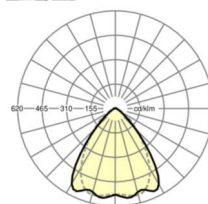

LICHTTECHNIEK

Uitvoering	LED, Kleurweergave/Lichtkleur CRI ≥ 80 / 4000K
Kleurtolerantie (MacAdam)	3SDCM
Nominale lichtstroom	7034lm
Nominale lichtstroom-Noodbedrijf	939lm
LED Levensduur	70000h L80/B10 (Tq 35°C), 100000h L80/B50 (Tq 30°C)
Lichtopbrengst	196lm/W
Stralingshoek	80° (C0) / 75° (C90)
UGR dw./l.	18.5 / 19.2

MECHANIEK

Kleur behuizing	verkeerswit RAL 9016
Maten (LxBxH/DxH)	2299mm x 55mm x 37mm
Gewicht (netto)	2.45kg
Montagewijze	Montage draagrailsysteem, Lichtstructuur

DEEP-LINK

<https://www.regiolux.de/nl/article/19532027310>

Referentie
ηLB
Φ ↓/↑
UGR dw./l.

LED 7000lm 840
100 %
98 % / 2 %
18.5 / 19.2

Maten

L	2299 mm	Lengte
B	55 mm	Breedte
H	37 mm	Hoogte
