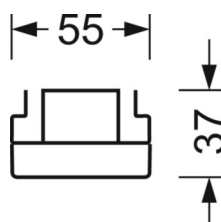

MECHANIEK

Kleur behuizing	verkeerswit RAL 9016
Maten (LxBxH/DxH)	2299mm x 55mm x 37mm
Gewicht (netto)	2.45kg
Montagewijze	Montage draagrailsysteem, Lichtstructuur

DEEP-LINK

<https://www.regiolux.de/nl/article/19532027310>

Referentie
ηLB
Φ ↓/↑
UGR dw./l.

LED 7000lm 840
100 %
98 % / 2 %
18.5 / 19.2

Maten

L	2299 mm	Lengte
B	55 mm	Breedte
H	37 mm	Hoogte
