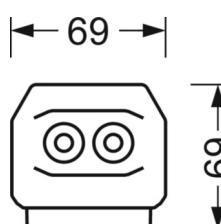

MECHANIEK

Kleur behuizing	verkeerswit RAL 9016
Maten (LxBxH/DxH)	2299mm x 55mm x 37mm
Gewicht (netto)	2.45kg
Montagewijze	Montage draagrailsysteem, Lichtstructuur

DEEP-LINK

<https://www.regiolux.de/nl/article/19532027310>

Referentie
ηLB
Φ ↓/↑
UGR dw./l.

LED 7000lm 840
100 %
98 % / 2 %
18.5 / 19.2

Maten

L	2299 mm	Lengte
B	55 mm	Breedte
H	37 mm	Hoogte
