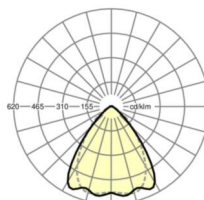

KARAKTERISTIEKEN

Bestelnummer	19532026330
EAN-nummer	4020863441969
CBS-code	94051190
Kenmerken	IP 64, Beschermingsklasse I, ENEC10 VDE, F, D, HACCP DIN10500/voedsel/IFS-toepassingsgerelateerde geschiktheid/BRC, Indoor, CE
Schokbestendigheidsgraad IK	IK03 (-20°C bis 50°C)
Omgevingstemperatuur	ta -20°C naar 50°C
Bijzondere eigenschappen	Ready for IoT
Garantieperiode	5 jaren
Overheidssubsidieprogramma's	BEG - federale subsidie voor efficiënte gebouwen (alleen geldig voor Duitsland)

ELEKTROTECHNIEK

Voorschakelapparaat	Elektronische driver DALI2 (1 stuk(s))
Systeemprestaties	36W
Netspanning	230V/50Hz
Aardlekschakelaar(s) (inschakelstroom)	17 stuks/B10, 28 stuks/B16, 29 stuks/C10, 47 stuks/C16
Energie-efficiëntieklasse/Lichtbron	C

LICHTTECHNIEK

Uitvoering	LED, Kleurweergave/Lichtkleur CRI ≥ 80 / 6500K
Kleurtolerantie (MacAdam)	3SDCM
Nominale lichtstroom	6501lm
LED Levensduur	70000h L80/B10 (Tq 50°C), 100000h L80/B50 (Tq 45°C)
Lichtopbrengst	181lm/W
Stralingshoek	80° (C0) / 75° (C90)
UGR dw./l.	18.2 / 19.0

MECHANIEK

Kleur behuizing	verkeerswit RAL 9016
Maten (LxBxH/DxH)	2299mm x 55mm x 37mm
Gewicht (netto)	2.2kg
Montagewijze	Montage draagrailsysteem, Lichtstructuur

Maten

L	2299 mm	Lengte
B	55 mm	Breedte
H	37 mm	Hoogte

DEEP-LINK

<https://www.regiolux.de/nl/article/19532026330>

Referentie	LED 7000lm 865
ηLB	100 %
Φ ↓/↑	98 % / 2 %
UGR dw./l.	18.2 / 19.0