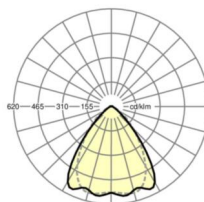

KARAKTERISTIEKEN

Bestelnummer	19532024330
EAN-nummer	4020863441815
CBS-code	94051190
Kenmerken	IP 64, Beschermingsklasse I, ENEC10 VDE, F, D, HACCP DIN10500/voedsel/IFS-toepassingsgerelateerde geschiktheid/BRC, Indoor, CE
Schokbestendigheidsgraad IK	IK03 (-20°C bis 50°C)
Omgevingstemperatuur	ta -20°C naar 50°C
Garantieperiode	5 jaren
Overheidssubsidieprogramma's	BEG - federale subsidie voor efficiënte gebouwen (alleen geldig voor Duitsland)

ELEKTROTECHNIEK

Voorschakelapparaat	Elektronische driver (1 stuks)
Systeemprestaties	36W
Netspanning	230V/50Hz
Aardlekschakelaar(s) (inschakelstroom)	17 stuks/B10, 28 stuks/B16, 29 stuks/C10, 48 stuks/C16
Energie-efficiëntieklasse/Lichtbron	C

LICHTTECHNIEK

Uitvoering	LED, Kleurweergave/Lichtkleur CRI ≥ 80 / 6500K
Kleurtolerantie (MacAdam)	3SDCM
Nominale lichtstroom	6501lm
LED Levensduur	70000h L80/B10 (Tq 50°C), 100000h L80/B50 (Tq 45°C)
Lichtopbrengst	181lm/W
Stralingshoek	80° (C0) / 75° (C90)
UGR dw./l.	18.2 / 19.0

MECHANIEK

Kleur behuizing	verkeerswit RAL 9016
Maten (LxBxH/DxH)	2299mm x 55mm x 37mm
Gewicht (netto)	2.2kg
Montagewijze	Montage draagrailsysteem, Lichtstructuur

Maten

L	2299 mm	Lengte
B	55 mm	Breedte
H	37 mm	Hoogte

DEEP-LINK

<https://www.regiolux.de/nl/article/19532024330>

Referentie	LED 7000lm 865
ηLB	100 %
Φ ↓/↑	98 % / 2 %
UGR dw./l.	18.2 / 19.0