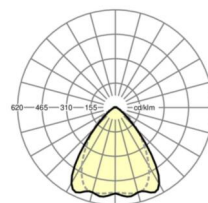

KARAKTERISTIEKEN

Bestelnummer	19532004110
EAN-nummer	4020863433223
CBS-code	94051190
Kenmerken	IP 64, Beschermingsklasse I, ENEC10 VDE, F, D, HACCP DIN10500/voedsel/IFS-toepassingsgerelateerde geschiktheid/BRC, Indoor, CE
Schokbestendigheidsgraad IK	IK03 (-20°C bis 25°C)
Omgevingstemperatuur	ta -20°C naar 25°C
Garantieperiode	5 jaren
Overheidssubsidieprogramma's	BEG - federale subsidie voor efficiënte gebouwen (alleen geldig voor Duitsland)

ELEKTROTECHNIEK

Voorschakelapparaat	Elektronische driver (1 stuks)
Systeemprestaties	64W
Netspanning	230V/50Hz
Aardlekschakelaar(s) (inschakelstroom)	10 stuks/B10, 16 stuks/B16, 10 stuks/C10, 16 stuks/C16
Energie-efficiëntieklasse/Lichtbron	C

LICHTTECHNIEK

Uitvoering	LED, Kleurweergave/Lichtkleur CRI ≥ 80 / 3000K
Kleurtolerantie (MacAdam)	3SDCM
Nominale lichtstroom	10069lm
LED Levensduur	50000h L80/B10 (Tq 25°C), 70000h L80/B50 (Tq 25°C)
Lichtopbrengst	157lm/W
Stralingshoek	80° (C0) / 75° (C90)
UGR dw./l.	21.2 / 21.8

MECHANIEK

Kleur behuizing	verkeerswit RAL 9016
Maten (LxBxH/DxH)	1531mm x 55mm x 37mm
Gewicht (netto)	1.65kg
Montagewijze	Montage draagrailstelsel, Lichtstructuur

Maten

L	1531 mm	Lengte
B	55 mm	Breedte
H	37 mm	Hoogte

DEEP-LINK

<https://www.regiolux.de/nl/article/19532004110>

Referentie	LED 11000lm 830
ηLB	100 %
Φ ↓/↑	98 % / 2 %
UGR dw./l.	21.2 / 21.8