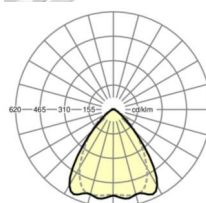

## LICHTTECHNIEK

Uitvoering	LED, Kleurweergave/Lichtkleur CRI ≥ 80 / 4000K
Kleurtolerantie (MacAdam)	3SDCM
Nominale lichtstroom	10845lm
Nominale lichtstroom-Noodbedrijf	921lm
LED Levensduur	50000h L80/B10 (Tq 30°C), 70000h L80/B50 (Tq 30°C), 100000h L80/B50 (Tq 25°C)
Lichtopbrengst	169lm/W
Stralingshoek	80° (C0) / 75° (C90)
UGR dw./l.	21.5 / 22.1

## MECHANIEK

Kleur behuizing	verkeerswit RAL 9016
Maten (LxBxH/DxH)	1531mm x 55mm x 37mm
Gewicht (netto)	1.95kg
Montagewijze	Montage draagrailstelsel, Lichtstructuur

## DEEP-LINK

<https://www.regiolux.de/nl/article/19532007040>

Referentie	LED 11000lm 840
ηLB	100 %
Φ ↓/↑	98 % / 2 %
UGR dw./l.	21.5 / 22.1

**Maten**

---

L	1531 mm	Lengte
B	55 mm	Breedte
H	37 mm	Hoogte

---