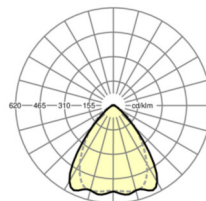

KARAKTERISTIEKEN

Bestelnummer	19532006134
EAN-nummer	4020863464814
CBS-code	94051190
Kenmerken	IP 64, Beschermingsklasse I, ENEC10 VDE, F, D, HACCP DIN10500/voedsel/IFS-toepassingsgerelateerde geschiktheid/BRC, Indoor, CE
Schokbestendigheidsgraad IK	IK03 (-20°C bis 25°C)
Omgevingstemperatuur	ta -20°C naar 25°C
Bijzondere eigenschappen	Ready for IoT
Garantieperiode	5 jaren
Overheidssubsidieprogramma's	BEG - federale subsidie voor efficiënte gebouwen (alleen geldig voor Duitsland)

ELEKTROTECHNIEK

Voorschakelapparaat	Elektronische driver DALI2 (1 stuk)
Systeemprestaties	88W
Aardlekschakelaar(s) (inschakelstroom)	13 stuks/B10, 24 stuks/B16, 25 stuks/C10, 40 stuks/C16
Energie-efficiëntieklasse/Lichtbron	C

LICHTTECHNIEK

Uitvoering	LED, Kleurweergave/Lichtkleur CRI ≥ 80 / 3000K
Kleurtolerantie (MacAdam)	3SDCM
Nominale lichtstroom	13188lm
LED Levensduur	50000h L80/B10 (Tq 25°C), 70000h L80/B50 (Tq 25°C)
Lichtopbrengst	150lm/W
Stralingshoek	80° (C0) / 75° (C90)
UGR dw./l.	22.1 / 22.8

MECHANIEK

Kleur behuizing	zwart RAL 9005
Maten (LxBxH/DxH)	1531mm x 55mm x 37mm
Gewicht (netto)	1.65kg
Montagewijze	Montage draagrailsysteem, Lichtstructuur

Maten

L	1531 mm	Lengte
B	55 mm	Breedte
H	37 mm	Hoogte

DEEP-LINK

<https://www.regiolux.de/nl/article/19532006134>

Referentie	LED 14000lm 830
ηLB	100 %
Φ ↓/↑	98 % / 2 %
UGR dw./l.	22.1 / 22.8