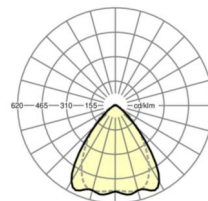

KARAKTERISTIEKEN

Bestelnummer	19532004130
EAN-nummer	4020863433230
CBS-code	94051190
Kenmerken	IP 64, Beschermingsklasse I, ENEC10 VDE, F, D, HACCP DIN10500/voedsel/IFS-toepassingsgerelateerde geschiktheid/BRC, Indoor, CE
Schokbestendigheidsgraad IK	IK03 (-20°C bis 25°C)
Omgevingstemperatuur	ta -20°C naar 25°C
Garantieperiode	5 jaren
Overheidssubsidieprogramma's	BEG - federale subsidie voor efficiënte gebouwen (alleen geldig voor Duitsland)

ELEKTROTECHNIEK

Voorschakelapparaat	Elektronische driver (1 stuks)
Systeemprestaties	88W
Netspanning	230V/50Hz
Aardlekschakelaar(s) (inschakelstroom)	12 stuks/B10, 19 stuks/B16, 20 stuks/C10, 32 stuks/C16
Energie-efficiëntieklasse/Lichtbron	C

LICHTTECHNIEK

Uitvoering	LED, Kleurweergave/Lichtkleur CRI ≥ 80 / 3000K
Kleurtolerantie (MacAdam)	3SDCM
Nominale lichtstroom	13188lm
LED Levensduur	50000h L80/B10 (Tq 25°C), 70000h L80/B50 (Tq 25°C)
Lichtopbrengst	150lm/W
Stralingshoek	80° (C0) / 75° (C90)
UGR dw./l.	22.1 / 22.8

MECHANIEK

Kleur behuizing	verkeerswit RAL 9016
Maten (LxBxH/DxH)	1531mm x 55mm x 37mm
Gewicht (netto)	1.65kg
Montagewijze	Montage draagrailstelsel, Lichtstructuur

Maten

L	1531 mm	Lengte
B	55 mm	Breedte
H	37 mm	Hoogte

DEEP-LINK

<https://www.regiolux.de/nl/article/19532004130>

Referentie	LED 14000lm 830
ηLB	100 %
Φ ↓/↑	98 % / 2 %
UGR dw./l.	22.1 / 22.8