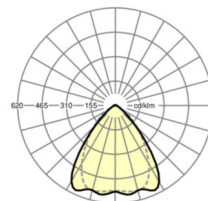

KARAKTERISTIEKEN

Bestelnummer	19532006064
EAN-nummer	4020863464821
CBS-code	94051190
Kenmerken	IP 64, Beschermingsklasse I, ENEC10 VDE, F, D, HACCP DIN10500/voedsel/IFS-toepassingsgerelateerde geschiktheid/BRC, Indoor, CE
Schokbestendigheidsgraad IK	IK03 (-20°C bis 25°C)
Omgevingstemperatuur	ta -20°C naar 25°C
Bijzondere eigenschappen	Ready for IoT
Garantieperiode	5 jaren
Overheidssubsidieprogramma's	BEG - federale subsidie voor efficiënte gebouwen (alleen geldig voor Duitsland)

ELEKTROTECHNIEK

Voorschakelapparaat	Elektronische driver DALI2 (1 stuk)
Systeemprestaties	88W
Aardlekschakelaar(s) (inschakelstroom)	10 stuks/B10, 16 stuks/B16, 16 stuks/C10, 26 stuks/C16
Energie-efficiëntieklasse/Lichtbron	B

LICHTTECHNIEK

Uitvoering	LED, Kleurweergave/Lichtkleur CRI ≥ 80 / 4000K
Kleurtolerantie (MacAdam)	3SDCM
Nominale lichtstroom	14190lm
LED Levensduur	50000h L80/B10 (Tq 25°C), 70000h L80/B50 (Tq 25°C)
Lichtopbrengst	162lm/W
Stralingshoek	80° (C0) / 75° (C90)
UGR dw./l.	22.4 / 23.0

MECHANIEK

Kleur behuizing	zwart RAL 9005
Maten (LxBxH/DxH)	1531mm x 55mm x 37mm
Gewicht (netto)	1.65kg
Montagewijze	Montage draagrailsysteem, Lichtstructuur

Maten

L	1531 mm	Lengte
B	55 mm	Breedte
H	37 mm	Hoogte

DEEP-LINK

<https://www.regiolux.de/nl/article/19532006064>

Referentie	LED 14000lm 840
ηLB	100 %
Φ ↓/↑	98 % / 2 %
UGR dw./l.	22.4 / 23.0