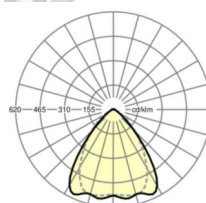

KARAKTERISTIEKEN

Bestelnummer	19532007060
EAN-nummer	4020863444083
CBS-code	94051190
Kenmerken	IP 64, Beschermingsklasse I, F, D, HACCP DIN10500/voedsel/IFS-toepassingsgerelateerde geschiktheid/BRC, Indoor, CE
Schokbestendigheidsgraad IK	IK03 (5°C bis 25°C)
Omgevingstemperatuur	ta 5°C naar 25°C
Garantieperiode	5 jaren
Overheidssubsidieprogramma's	BEG - federale subsidie voor efficiënte gebouwen (alleen geldig voor Duitsland)

ELEKTROTECHNIEK

Voorschakelapparaat	Elektronische driver noodlicht 3h (1 stuks)
Systeemprestaties	88W
Netspanning	230V/50Hz
Aardlekschakelaar(s) (inschakelstroom)	12 stuks/B10, 19 stuks/B16, 20 stuks/C10, 32 stuks/C16
Energie-efficiëntieklasse/Lichtbron	C

LICHTTECHNIEK

Uitvoering	LED, Kleurweergave/Lichtkleur CRI ≥ 80 / 4000K
Kleurtolerantie (MacAdam)	3SDCM
Nominale lichtstroom	14190lm
Nominale lichtstroom-Noodbedrijf	921lm
LED Levensduur	50000h L80/B10 (Tq 25°C), 70000h L80/B50 (Tq 25°C)
Lichtopbrengst	162lm/W
Stralingshoek	80° (C0) / 75° (C90)
UGR dw./l.	22.4 / 23.0

MECHANIEK

Kleur behuizing	verkeerswit RAL 9016
Maten (LxBxH/DxH)	1531mm x 55mm x 37mm
Gewicht (netto)	1.95kg
Montagewijze	Montage draagrailsysteem, Lichtstructuur

Maten

L	1531 mm	Lengte
B	55 mm	Breedte
H	37 mm	Hoogte

DEEP-LINK

<https://www.regiolux.de/nl/article/19532007060>

Referentie	LED 14000lm 840
ηLB	100 %
Φ ↓/↑	98 % / 2 %
UGR dw./l.	22.4 / 23.0