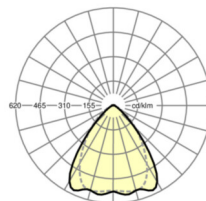

KARAKTERISTIEKEN

Bestelnummer	19532006204
EAN-nummer	4020863464838
CBS-code	94051190
Kenmerken	IP 64, Beschermingsklasse I, ENEC10 VDE, F, D, HACCP DIN10500/voedsel/IFS-toepassingsgerelateerde geschiktheid/BRC, Indoor, CE
Schokbestendigheidsgraad IK	IK03 (-20°C bis 25°C)
Omgevingstemperatuur	ta -20°C naar 25°C
Bijzondere eigenschappen	Ready for IoT
Garantieperiode	5 jaren
Overheidssubsidieprogramma's	BEG - federale subsidie voor efficiënte gebouwen (alleen geldig voor Duitsland)

ELEKTROTECHNIEK

Voorschakelapparaat	Elektronische driver DALI2 (1 stuk)
Systeemprestaties	88W
Aardlekschakelaar(s) (inschakelstroom)	13 stuks/B10, 24 stuks/B16, 25 stuks/C10, 40 stuks/C16
Energie-efficiëntieklasse/Lichtbron	B

LICHTTECHNIEK

Uitvoering	LED, Kleurweergave/Lichtkleur CRI ≥ 80 / 6500K
Kleurtolerantie (MacAdam)	3SDCM
Nominale lichtstroom	13696lm
LED Levensduur	50000h L80/B10 (Tq 25°C), 70000h L80/B50 (Tq 25°C)
Lichtopbrengst	156lm/W
Stralingshoek	80° (C0) / 75° (C90)
UGR dw./l.	22.3 / 22.9

MECHANIEK

Kleur behuizing	zwart RAL 9005
Maten (LxBxH/DxH)	1531mm x 55mm x 37mm
Gewicht (netto)	1.65kg
Montagewijze	Montage draagrailsysteem, Lichtstructuur

Maten

L	1531 mm	Lengte
B	55 mm	Breedte
H	37 mm	Hoogte

DEEP-LINK

<https://www.regiolux.de/nl/article/19532006204>

Referentie	LED 14000lm 865
ηLB	100 %
Φ ↓/↑	98 % / 2 %
UGR dw./l.	22.3 / 22.9