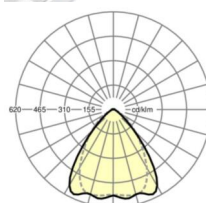

KARAKTERISTIEKEN

Bestelnummer	19532007010
EAN-nummer	4020863444120
CBS-code	94051190
Kenmerken	IP 64, Beschermingsklasse I, F, D, HACCP DIN10500/voedsel/IFS-toepassingsgerelateerde geschiktheid/BRC, Indoor, CE
Schokbestendigheidsgraad IK	IK03 (5°C bis 35°C)
Omgevingstemperatuur	ta 5°C naar 35°C
Garantieperiode	5 jaren
Overheidssubsidieprogramma's	BEG - federale subsidie voor efficiënte gebouwen (alleen geldig voor Duitsland)

ELEKTROTECHNIEK

Voorschakelapparaat	Elektronische driver noodlicht 3h (1 stuks)
Systeemprestaties	24W
Netspanning	230V/50Hz
Energie-efficiëntieklasse/Lichtbron	C

LICHTTECHNIEK

Uitvoering	LED, Kleurweergave/Lichtkleur CRI ≥ 80 / 4000K
Kleurtolerantie (MacAdam)	3SDCM
Nominale lichtstroom	4566lm
Nominale lichtstroom-Noodbedrijf	921lm
LED Levensduur	50000h L80/B10 (Tq 35°C), 70000h L80/B50 (Tq 35°C), 100000h L80/B50 (Tq 30°C)
Lichtopbrengst	192lm/W
Stralingshoek	80° (C0) / 75° (C90)
UGR dw./l.	18.5 / 19.1

MECHANIEK

Kleur behuizing	verkeerswit RAL 9016
Maten (LxBxH/DxH)	1531mm x 55mm x 37mm
Gewicht (netto)	1.95kg
Montagewijze	Montage draagrailsysteem, Lichtstructuur

Maten

L	1531 mm	Lengte
B	55 mm	Breedte
H	37 mm	Hoogte

DEEP-LINK

<https://www.regiolux.de/nl/article/19532007010>

Referentie	LED 4000lm 840
ηLB	100 %
Φ ↓/↑	98 % / 2 %
UGR dw./l.	18.5 / 19.1