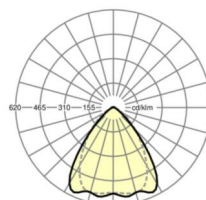

KARAKTERISTIEKEN

Bestelnummer	19532006020
EAN-nummer	4020863433308
CBS-code	94051190
Kenmerken	IP 64, Beschermingsklasse I, ENEC10 VDE, F, D, HACCP DIN10500/voedsel/IFS-toepassingsgerelateerde geschiktheid/BRC, Indoor, CE
Schokbestendigheidsgraad IK	IK03 (-20°C bis 35°C)
Omgevingstemperatuur	ta -20°C naar 35°C
Bijzondere eigenschappen	Ready for IoT
Garantieperiode	5 jaren
Overheidssubsidieprogramma's	BEG - federale subsidie voor efficiënte gebouwen (alleen geldig voor Duitsland)

ELEKTROTECHNIEK

Voorschakelapparaat	Elektronische driver DALI2 (1 stuk)
Systeemprestaties	34W
Netspanning	230V/50Hz
Aardleischakelaar(s) (inschakelstroom)	13 stuks/B10, 24 stuks/B16, 25 stuks/C10, 40 stuks/C16
Energie-efficiëntieklasse/Lichtbron	C

LICHTTECHNIEK

Uitvoering	LED, Kleurweergave/Lichtkleur CRI ≥ 80 / 4000K
Kleurtolerantie (MacAdam)	3SDCM
Nominale lichtstroom	6297lm
LED Levensduur	50000h L80/B10 (Tq 35°C), 70000h L80/B50 (Tq 35°C), 100000h L80/B50 (Tq 30°C)
Lichtopbrengst	183lm/W
Stralingshoek	80° (C0) / 75° (C90)
UGR dw./l.	19.6 / 20.2

MECHANIEK

Kleur behuizing	verkeerswit RAL 9016
Maten (LxBxH/DxH)	1531mm x 55mm x 37mm
Gewicht (netto)	1.65kg
Montagewijze	Montage draagrailstelsysteem, Lichtstructuur

Maten

L	1531 mm	Lengte
B	55 mm	Breedte
H	37 mm	Hoogte

DEEP-LINK

<https://www.regiolux.de/nl/article/19532006020>

Referentie	LED 6000lm 840
ηLB	100 %
Φ ↓/↑	98 % / 2 %
UGR dw./l.	19.6 / 20.2