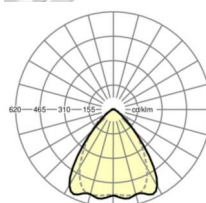

KARAKTERISTIEKEN

Bestelnummer	19532007020
EAN-nummer	4020863444113
CBS-code	94051190
Kenmerken	IP 64, Beschermingsklasse I, F, D, HACCP DIN10500/voedsel/IFS-toepassingsgerelateerde geschiktheid/BRC, Indoor, CE
Schokbestendigheidsgraad IK	IK03 (5°C bis 35°C)
Omgevingstemperatuur	ta 5°C naar 35°C
Garantieperiode	5 jaren
Overheidssubsidieprogramma's	BEG - federale subsidie voor efficiënte gebouwen (alleen geldig voor Duitsland)

ELEKTROTECHNIEK

Voorschakelapparaat	Elektronische driver noodlicht 3h (1 stuks)
Systeemprestaties	34W
Netspanning	230V/50Hz
Energie-efficiëntieklasse/Lichtbron	C

LICHTTECHNIEK

Uitvoering	LED, Kleurweergave/Lichtkleur CRI ≥ 80 / 4000K
Kleurtolerantie (MacAdam)	3SDCM
Nominale lichtstroom	6297lm
Nominale lichtstroom-Noodbedrijf	921lm
LED Levensduur	50000h L80/B10 (Tq 35°C), 70000h L80/B50 (Tq 35°C), 100000h L80/B50 (Tq 30°C)
Lichtopbrengst	183lm/W
Stralingshoek	80° (C0) / 75° (C90)
UGR dw./l.	19.6 / 20.2

MECHANIEK

Kleur behuizing	verkeerswit RAL 9016
Maten (LxBxH/DxH)	1531mm x 55mm x 37mm
Gewicht (netto)	1.95kg
Montagewijze	Montage draagrailsysteem, Lichtstructuur

Maten

L	1531 mm	Lengte
B	55 mm	Breedte
H	37 mm	Hoogte

DEEP-LINK

<https://www.regiolux.de/nl/article/19532007020>

Referentie	LED 6000lm 840
ηLB	100 %
Φ ↓/↑	98 % / 2 %
UGR dw./l.	19.6 / 20.2