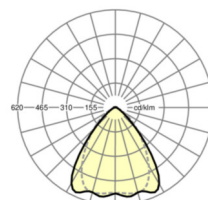

KARAKTERISTIEKEN

Bestelnummer	19532004234
EAN-nummer	4020863464524
CBS-code	94051190
Kenmerken	IP 64, Beschermingsklasse I, ENEC10 VDE, F, D, HACCP DIN10500/voedsel/IFS-toepassingsgerelateerde geschiktheid/BRC, Indoor, CE
Schokbestendigheidsgraad IK	IK03 (-20°C bis 30°C)
Omgevingstemperatuur	ta -20°C naar 30°C
Garantieperiode	5 jaren
Overheidssubsidieprogramma's	BEG - federale subsidie voor efficiënte gebouwen (alleen geldig voor Duitsland)

ELEKTROTECHNIEK

Voorschakelapparaat	Elektronische multilumen-driver, 16-stappen (1 stuks)
Systeemprestaties	49W-27W
Aardlekschakelaar(s) (inschakelstroom)	18 stuks/B10, 30 stuks/B16, 31 stuks/C10, 51 stuks/C16
Energie-efficiëntieklasse/Lichtbron	C

DEEP-LINK

<https://www.regiolux.de/nl/article/19532004234>

Referentie	LED 8000lm/49W 830
η_{LB}	100 %
$\Phi_{\downarrow/\uparrow}$	98 % / 2 %
UGR dw./l.	20.4 / 21.0