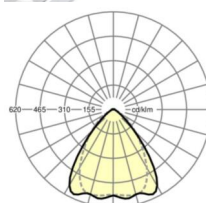

KARAKTERISTIEKEN

Bestelnummer	19532004230
EAN-nummer	4020863444144
CBS-code	94051190
Kenmerken	IP 64, Beschermingsklasse I, ENEC10 VDE, F, D, HACCP DIN10500/voedsel/IFS-toepassingsgerelateerde geschiktheid/BRC, Indoor, CE
Schokbestendigheidsgraad IK	IK03 (-20°C bis 30°C)
Omgevingstemperatuur	ta -20°C naar 30°C
Garantieperiode	5 jaren
Overheidssubsidieprogramma's	BEG - federale subsidie voor efficiënte gebouwen (alleen geldig voor Duitsland)

ELEKTROTECHNIEK

Voorschakelapparaat	Elektronische multilumen-driver, 16-stappen (1 stuks)
Systeemprestaties	49W-27W
Netspanning	230V/50Hz
Aardlekschakelaar(s) (inschakelstroom)	18 stuks/B10, 30 stuks/B16, 31 stuks/C10, 51 stuks/C16
Energie-efficiëntieklasse/Lichtbron	C

DEEP-LINK

<https://www.regiolux.de/nl/article/19532004230>

Referentie	LED 8000lm/49W 830
ηLB	100 %
Φ ↓/↑	98 % / 2 %
UGR dw./l.	20.4 / 21.0