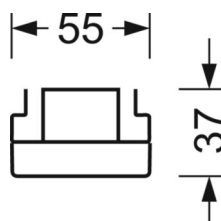

DEEP-LINK

<https://www.regiolux.de/nl/article/19532004230>

Referentie	LED 8000lm/49W 830
ηLB	100 %
Φ ↓/↑	98 % / 2 %
UGR dw./l.	20.4 / 21.0

LICHTTECHNIEK

Uitvoering	LED, Kleurweergave/Lichtkleur CRI ≥ 80 / 3000K
Kleurtolerantie (MacAdam)	3SDCM
Nominale lichtstroom/schakelstappen (EDM)	8000lm/49W, 7800lm/48W, 7500lm/46W, 7300lm/45W, 7100lm/43W, 6900lm/42W, 6700lm/40W, 6500lm/39W, 6300lm/37W, 6100lm/36W, 5800lm/34W, 5600lm/33W, 5400lm/32W, 5200lm/30W, 5000lm/29W, 4800lm/27W
LED Levensduur	50000h L80/B10 (Tq 30°C), 70000h L80/B50 (Tq 30°C)
Lichtopbrengst	175lm/W-162lm/W
Stralingshoek	80° (C0) / 75° (C90)
UGR dw./l.	20.4 / 21.0 (49W)

MECHANIEK

Kleur behuizing	verkeerswit RAL 9016
Maten (LxBxH/DxH)	1531mm x 55mm x 37mm
Gewicht (netto)	1.65kg
Montagewijze	Montage draagrailsysteem, Lichtstructuur

Maten

L	1531 mm	Lengte
B	55 mm	Breedte
H	37 mm	Hoogte