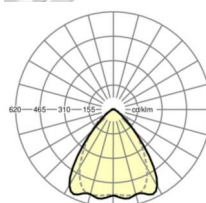

KARAKTERISTIEKEN

Bestelnummer	19532007030
EAN-nummer	4020863444106
CBS-code	94051190
Kenmerken	IP 64, Beschermingsklasse I, F, D, HACCP DIN10500/voedsel/IFS-toepassingsgerelateerde geschiktheid/BRC, Indoor, CE
Schokbestendigheidsgraad IK	IK03 (5°C bis 35°C)
Omgevingstemperatuur	ta 5°C naar 35°C
Garantieperiode	5 jaren
Overheidssubsidieprogramma's	BEG - federale subsidie voor efficiënte gebouwen (alleen geldig voor Duitsland)

ELEKTROTECHNIEK

Voorschakelapparaat	Elektronische driver noodlicht 3h (1 stuks)
Systeemprestaties	49W
Netspanning	230V/50Hz
Energie-efficiëntieklasse/Lichtbron	C

LICHTTECHNIEK

Uitvoering	LED, Kleurweergave/Lichtkleur CRI ≥ 80 / 4000K
Kleurtolerantie (MacAdam)	3SDCM
Nominale lichtstroom	8583lm
Nominale lichtstroom-Noodbedrijf	921lm
LED Levensduur	50000h L80/B10 (Tq 35°C), 70000h L80/B50 (Tq 35°C), 100000h L80/B50 (Tq 30°C)
Lichtopbrengst	175lm/W
Stralingshoek	80° (C0) / 75° (C90)
UGR dw./l.	20.6 / 21.3

MECHANIEK

Kleur behuizing	verkeerswit RAL 9016
Maten (LxBxH/DxH)	1531mm x 55mm x 37mm
Gewicht (netto)	1.95kg
Montagewijze	Montage draagrailsysteem, Lichtstructuur

Maten

L	1531 mm	Lengte
B	55 mm	Breedte
H	37 mm	Hoogte

DEEP-LINK

<https://www.regiolux.de/nl/article/19532007030>

Referentie	LED 8000lm 840
ηLB	100 %
Φ ↓/↑	98 % / 2 %
UGR dw./l.	20.6 / 21.3