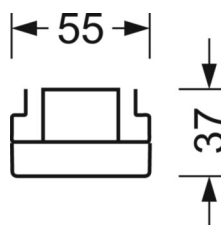

Armatuurunit IP 64 - Central.Line.Optic - direct diep-/breedstralend - visueel doorlopend

Armatuurunits van gegalvaniseerd, geprofileerd plaatstaal met zinkcoating gecombineerd met polyesterharslak garanderen een goede bescherming tegen corrosie; bevestiging zonder gereedschap met in het design geïntegreerde druksluitingen zorgen voor diefstal- en demontagebeveiliging. Geïntegreerde kopschotten van kunststof met afdichtlippen en een rondom gesloten afdichting tot draagrail voor beschermingsgraad tot IP64. Kleur behuizing zwart RAL 9005; Lichtverdeling direct diep-breedstralend via Central.Line.Optic HP van PMMA-kunststof. De lensoptiek zorgt voor hoog montagegemak en is onderhoudsvriendelijk door het gemakkelijk te reinigen oppervlak. De dichtheid van de 1-rijige lensopstelling laat de punten versmelten tot een lijn met homogene uitstraling in het pand. Elektrische aansluiting via vast 3-polig snelmontage-stekkerdeel met vrije fasevoorkeuze. Geïntegreerde geleidingshulp voor snelle contacten. De armatuurunit is via de multilumen-driver variabel in stappen in te stellen (standaardinstelling: maximale lumen output). Ze zijn vervangbaar, maken modernisering mogelijk en verlengen de levensduur van het gehele systeem op een toekomstbestendige manier.

KARAKTERISTIEKEN