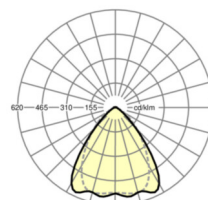

KARAKTERISTIEKEN

Bestelnummer	19532004244
EAN-nummer	4020863464531
CBS-code	94051190
Kenmerken	IP 64, Beschermingsklasse I, ENEC10 VDE, F, D, HACCP DIN10500/voedsel/IFS-toepassingsgerelateerde geschiktheid/BRC, Indoor, CE
Schokbestendigheidsgraad IK	IK03 (-20°C bis 35°C)
Omgevingstemperatuur	ta -20°C naar 35°C
Garantieperiode	5 jaren
Overheidssubsidieprogramma's	BEG - federale subsidie voor efficiënte gebouwen (alleen geldig voor Duitsland)

ELEKTROTECHNIEK

Voorschakelapparaat	Elektronische multilumen-driver, 16-stappen (1 stuks)
Systeemprestaties	49W-27W
Netspanning	230V/50Hz
Aardlekschakelaar(s) (inschakelstroom)	18 stuks/B10, 30 stuks/B16, 31 stuks/C10, 51 stuks/C16
Energie-efficiëntieklasse/Lichtbron	B

DEEP-LINK

<https://www.regiolux.de/nl/article/19532004244>

Referentie	LED 8300lm/49W 865
η_{LB}	100 %
$\Phi_{\downarrow/\uparrow}$	98 % / 2 %
UGR dw./l.	20.5 / 21.2