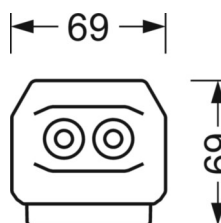

Armatuurunit IP 64 - Central.Line.Optic - direct diep-/breedstralend - visueel doorlopend

Armatuurunits van gegalvaniseerd, geprofileerd plaatstaal met zinkcoating gecombineerd met polyesterharslak garanderen een goede bescherming tegen corrosie; bevestiging zonder gereedschap met in het design geïntegreerde druksluitingen zorgen voor diefstal- en demontagebeveiliging. Geïntegreerde kopschotten van kunststof met afdichtlippen en een rondom gesloten afdichting tot draagrail voor beschermingsgraad tot IP64. Kleur behuizing zwart RAL 9005; Lichtverdeling direct diep-breedstralend via Central.Line.Optic HP van PMMA-kunststof. De lensoptiek zorgt voor hoog montagegemak en is onderhoudsvriendelijk door het gemakkelijk te reinigen oppervlak. De dichtheid van de 1-rijige lensopstelling laat de punten versmelten tot een lijn met homogene uitstraling in het pand. Elektrische aansluiting via vast 3-polig snelmontage-stekkerdeel met vrije fasevoorkeuze. Geïntegreerde geleidingshulp voor snelle contacten. De armatuurunit is via de multilumen-driver variabel in stappen in te stellen (standaardinstelling: maximale lumen output). Ze zijn vervangbaar, maken modernisering mogelijk en verlengen de levensduur van het gehele systeem op een toekomstbestendige manier.

KARAKTERISTIEKEN