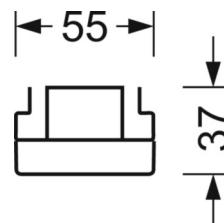

Armatuurunit IP 64 - Central.Line.Optic - direct diep-/breedstralend - visueel doorlopend

Armatuurunits van gegalvaniseerd, geprofileerd plaatstaal met zinkcoating gecombineerd met polyesterharslak garanderen een goede bescherming tegen corrosie; bevestiging zonder gereedschap met in het design geïntegreerde druksluitingen zorgen voor diefstal- en demontagebeveiliging. Geïntegreerde kopschotten van kunststof met afdichtlippen en een rondom gesloten afdichting tot draagrail voor beschermingsgraad tot IP64. Kleur behuizing zwart RAL 9005; Lichtverdeling direct diep-breedstralend via Central.Line.Optic HP van PMMA-kunststof. De lensoptiek zorgt voor hoog montagegemak en is onderhoudsvriendelijk door het gemakkelijk te reinigen oppervlak. De dichtheid van de 1-rijige lensopstelling laat de punten versmelten tot een lijn met homogene uitstraling in het pand. Elektrische aansluiting via vast 3-polig snelmontage-stekkerdeel met vrije fasevoorkeuze. Geïntegreerde geleidingshulp voor snelle contacten. De armatuurunit is via de multilumen-driver variabel in stappen in te stellen (standaardinstelling: maximale lumen output). Ze zijn vervangbaar, maken modernisering mogelijk en verlengen de levensduur van het gehele systeem op een toekomstbestendige manier.

KARAKTERISTIEKEN