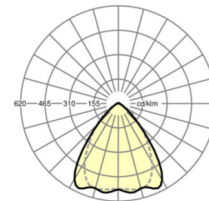

KARAKTERISTIEKEN

Bestelnummer	19532004224
EAN-nummer	4020863464548
CBS-code	94051190
Kenmerken	IP 64, Beschermingsklasse I, ENEC10 VDE, F, D, HACCP DIN10500/voedsel/IFS-toepassingsgerelateerde geschiktheid/BRC, Indoor, CE
Schokbestendigheidsgraad IK	IK03 (-20°C bis 35°C)
Omgevingstemperatuur	ta -20°C naar 35°C
Garantieperiode	5 jaren
Overheidssubsidieprogramma's	BEG - federale subsidie voor efficiënte gebouwen (alleen geldig voor Duitsland)

ELEKTROTECHNIEK

Voorschakelapparaat	Elektronische multilumen-driver, 16-stappen (1 stuks)
Systeemprestaties	49W-27W
Aardlekschakelaar(s) (inschakelstroom)	18 stuks/B10, 30 stuks/B16, 31 stuks/C10, 51 stuks/C16
Energie-efficiëntieklasse/Lichtbron	C

DEEP-LINK

<https://www.regiolux.de/nl/article/19532004224>

Referentie	LED 8600lm/49W 840
η_{LB}	100 %
$\Phi_{\downarrow/\uparrow}$	98 % / 2 %
UGR dw./l.	20.6 / 21.3