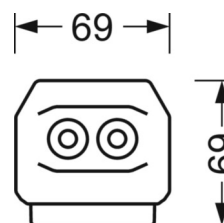

Armatuurunit IP 64 - Central.Line.Optic - direct diep-/breedstralend - visueel doorlopend

Armatuurunits van gegalvaniseerd, geprofileerd plaatstaal met zinkcoating gecombineerd met polyesterharslak garanderen een goede bescherming tegen corrosie; bevestiging zonder gereedschap met in het design geïntegreerde druksluitingen zorgen voor diefstal- en demontagebeveiliging. Geïntegreerde kopschotten van kunststof met afdichtlippen en een rondom gesloten afdichting tot draagrail voor beschermingsgraad tot IP64. Kleur behuizing zwart RAL 9005; Lichtverdeling direct diep-breedstralend via Central.Line.Optic HP van PMMA-kunststof. De lensoptiek zorgt voor hoog montagegemak en is onderhoudsvriendelijk door het gemakkelijk te reinigen oppervlak. De dichtheid van de 1-rijige lensopstelling laat de punten versmelten tot een lijn met homogene uitstraling in het pand. Elektrische aansluiting via vast 3-polig snelmontage-stekkerdeel met vrije fasevoorkeuze. Geïntegreerde geleidingshulp voor snelle contacten. De armatuurunit is via de multilumen-driver variabel in stappen in te stellen (standaardinstelling: maximale lumen output). Ze zijn vervangbaar, maken modernisering mogelijk en verlengen de levensduur van het gehele systeem op een toekomstbestendige manier.

KARAKTERISTIEKEN