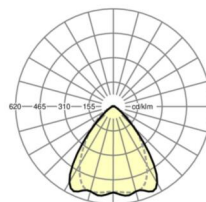

## LICHTTECHNIEK

Uitvoering	LED, Kleurweergave/Lichtkleur CRI ≥ 80 / 4000K
Kleurtolerantie (MacAdam)	3SDCM
Nominale lichtstroom	12875lm
Nominale lichtstroom-Noodbedrijf	921lm
LED Levensduur	50000h L80/B10 (Tq 35°C), 70000h L80/B50 (Tq 35°C), 100000h L80/B50 (Tq 30°C)
Lichtopbrengst	175lm/W
Stralingshoek	80° (C0) / 75° (C90)
UGR dw./l.	20.6 / 21.3

## MECHANIEK

Kleur behuizing	verkeerswit RAL 9016
Maten (LxBxH/DxH)	2299mm x 55mm x 37mm
Gewicht (netto)	2.45kg
Montagewijze	Montage draagrailstelsysteem, Lichtstructuur

## DEEP-LINK

<https://www.regiolux.de/nl/article/19532027040>

Referentie	LED 13000lm 840
ηLB	100 %
Φ ↓/↑	98 % / 2 %
UGR dw./l.	20.6 / 21.3

**Maten**

---

L	2299 mm	Lengte
B	55 mm	Breedte
H	37 mm	Hoogte

---