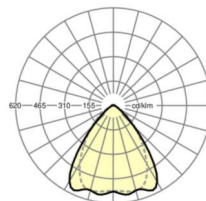

KARAKTERISTIEKEN

Bestelnummer	19532024040
EAN-nummer	4020863433469
CBS-code	94051190
Kenmerken	IP 64, Beschermingsklasse I, ENEC10 VDE, F, D, HACCP DIN10500/voedsel/IFS-toepassingsgerelateerde geschiktheid/BRC, Indoor, CE
Schokbestendigheidsgraad IK	IK03 (-20°C bis 35°C)
Omgevingstemperatuur	ta -20°C naar 35°C
Garantieperiode	5 jaren
Overheidssubsidieprogramma's	BEG - federale subsidie voor efficiënte gebouwen (alleen geldig voor Duitsland)

ELEKTROTECHNIEK

Voorschakelapparaat	Elektronische driver (1 stuks)
Systeemprestaties	74W
Netspanning	230V/50Hz
Aardlekschakelaar(s) (inschakelstroom)	13 stuks/B10, 21 stuks/B16, 22 stuks/C10, 36 stuks/C16
Energie-efficiëntieklasse/Lichtbron	C

LICHTTECHNIEK

Uitvoering	LED, Kleurweergave/Lichtkleur CRI ≥ 80 / 4000K
Kleurtolerantie (MacAdam)	3SDCM
Nominale lichtstroom	12875lm
LED Levensduur	50000h L80/B10 (Tq 35°C), 70000h L80/B50 (Tq 35°C), 100000h L80/B50 (Tq 30°C)
Lichtopbrengst	175lm/W
Stralingshoek	80° (C0) / 75° (C90)
UGR dw./l.	20.6 / 21.3

MECHANIEK

Kleur behuizing	verkeerswit RAL 9016
Maten (LxBxH/DxH)	2299mm x 55mm x 37mm
Gewicht (netto)	2.2kg
Montagewijze	Montage draagrailstelsel, Lichtstructuur

Maten

L	2299 mm	Lengte
B	55 mm	Breedte
H	37 mm	Hoogte

DEEP-LINK

<https://www.regiolux.de/nl/article/19532024040>

Referentie	LED 13000lm 840
ηLB	100 %
Φ ↓/↑	98 % / 2 %
UGR dw./l.	20.6 / 21.3