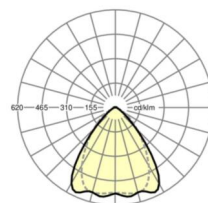

KARAKTERISTIEKEN

Bestelnummer	19532024180
EAN-nummer	4020863433544
CBS-code	94051190
Kenmerken	IP 64, Beschermingsklasse I, ENEC10 VDE, F, D, HACCP DIN10500/voedsel/IFS-toepassingsgerelateerde geschiktheid/BRC, Indoor, CE
Schokbestendigheidsgraad IK	IK03 (-20°C bis 35°C)
Omgevingstemperatuur	ta -20°C naar 35°C
Garantieperiode	5 jaren
Overheidssubsidieprogramma's	BEG - federale subsidie voor efficiënte gebouwen (alleen geldig voor Duitsland)

ELEKTROTECHNIEK

Voorschakelapparaat	Elektronische driver (1 stuks)
Systeemprestaties	74W
Netspanning	230V/50Hz
Aardlekschakelaar(s) (inschakelstroom)	13 stuks/B10, 21 stuks/B16, 22 stuks/C10, 36 stuks/C16
Energie-efficiëntieklasse/Lichtbron	B

LICHTTECHNIEK

Uitvoering	LED, Kleurweergave/Lichtkleur CRI ≥ 80 / 6500K
Kleurtolerantie (MacAdam)	3SDCM
Nominale lichtstroom	12426lm
LED Levensduur	50000h L80/B10 (Tq 35°C), 70000h L80/B50 (Tq 35°C)
Lichtopbrengst	169lm/W
Stralingshoek	80° (C0) / 75° (C90)
UGR dw./l.	20.5 / 21.2

MECHANIEK

Kleur behuizing	verkeerswit RAL 9016
Maten (LxBxH/DxH)	2299mm x 55mm x 37mm
Gewicht (netto)	2.2kg
Montagewijze	Montage draagrailstelsel, Lichtstructuur

Maten

L	2299 mm	Lengte
B	55 mm	Breedte
H	37 mm	Hoogte

DEEP-LINK

<https://www.regiolux.de/nl/article/19532024180>

Referentie	LED 13000lm 865
ηLB	100 %
Φ ↓/↑	98 % / 2 %
UGR dw./l.	20.5 / 21.2