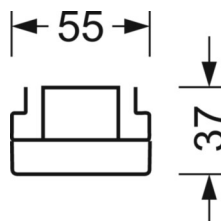

MECHANIEK

Kleur behuizing	verkeerswit RAL 9016
Maten (LxBxH/DxH)	2299mm x 55mm x 37mm
Gewicht (netto)	2.45kg
Montagewijze	Montage draagrailstelsel, Lichtstructuur

DEEP-LINK

<https://www.regiolux.de/nl/article/19532027060>

Referentie	LED 16000lm 840
ηLB	100 %
Φ ↓/↑	98 % / 2 %
UGR dw./l.	21.5 / 22.1

Maten

L	2299 mm	Lengte
B	55 mm	Breedte
H	37 mm	Hoogte
