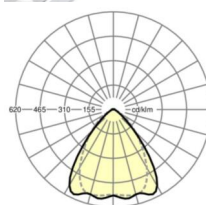

LICHTTECHNIEK

Uitvoering	LED, Kleurweergave/Lichtkleur CRI ≥ 80 / 4000K
Kleurtolerantie (MacAdam)	3SDCM
Nominale lichtstroom	16267lm
Nominale lichtstroom-Noodbedrijf	921lm
LED Levensduur	50000h L80/B10 (Tq 30°C), 70000h L80/B50 (Tq 30°C), 100000h L80/B50 (Tq 25°C)
Lichtopbrengst	169lm/W
Stralingshoek	80° (C0) / 75° (C90)
UGR dw./l.	21.5 / 22.1

MECHANIEK

Kleur behuizing	verkeerswit RAL 9016
Maten (LxBxH/DxH)	2299mm x 55mm x 37mm
Gewicht (netto)	2.45kg
Montagewijze	Montage draagrailstelsel, Lichtstructuur

DEEP-LINK

<https://www.regiolux.de/nl/article/19532027060>

Referentie	LED 16000lm 840
ηLB	100 %
Φ ↓/↑	98 % / 2 %
UGR dw./l.	21.5 / 22.1

Maten

L	2299 mm	Lengte
B	55 mm	Breedte
H	37 mm	Hoogte
