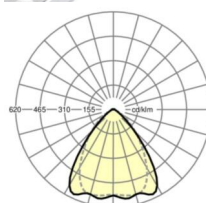

KARAKTERISTIEKEN

Bestelnummer	19532027250
EAN-nummer	4020863443987
CBS-code	94051190
Kenmerken	IP 64, Beschermingsklasse I, F, D, HACCP DIN10500/voedsel/IFS-toepassingsgerelateerde geschiktheid/BRC, Indoor, CE
Schokbestendigheidsgraad IK	IK03 (5°C bis 25°C)
Omgevingstemperatuur	ta 5°C naar 25°C
Garantieperiode	5 jaren
Overheidssubsidieprogramma's	BEG - federale subsidie voor efficiënte gebouwen (alleen geldig voor Duitsland)

ELEKTROTECHNIEK

Voorschakelapparaat	Elektronische driver noodlicht 3h (1 stuks)
Systeemprestaties	132W
Netspanning	230V/50Hz
Aardlekschakelaar(s) (inschakelstroom)	7 stuks/B10, 12 stuks/B16, 12 stuks/C10, 20 stuks/C16
Energie-efficiëntieklasse/Lichtbron	C

LICHTTECHNIEK

Uitvoering	LED, Kleurweergave/Lichtkleur CRI ≥ 80 / 4000K
Kleurtolerantie (MacAdam)	3SDCM
Nominale lichtstroom	21285lm
Nominale lichtstroom-Noodbedrijf	921lm
LED Levensduur	50000h L80/B10 (Tq 25°C), 70000h L80/B50 (Tq 25°C)
Lichtopbrengst	162lm/W
Stralingshoek	80° (C0) / 75° (C90)
UGR dw./l.	22.4 / 23.0

MECHANIEK

Kleur behuizing	verkeerswit RAL 9016
Maten (LxBxH/DxH)	2299mm x 55mm x 37mm
Gewicht (netto)	2.45kg
Montagewijze	Montage draagrailsysteem, Lichtstructuur

Maten

L	2299 mm	Lengte
B	55 mm	Breedte
H	37 mm	Hoogte

DEEP-LINK

<https://www.regiolux.de/nl/article/19532027250>

Referentie	LED 21000lm 840
ηLB	100 %
Φ ↓/↑	98 % / 2 %
UGR dw./l.	22.4 / 23.0