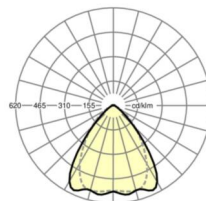

KARAKTERISTIEKEN

Bestelnummer	19532024250
EAN-nummer	4020863433568
CBS-code	94051190
Kenmerken	IP 64, Beschermingsklasse I, ENEC10 VDE, F, D, HACCP DIN10500/voedsel/IFS-toepassingsgerelateerde geschiktheid/BRC, Indoor, CE
Schokbestendigheidsgraad IK	IK03 (-20°C bis 25°C)
Omgevingstemperatuur	ta -20°C naar 25°C
Garantieperiode	5 jaren
Overheidssubsidieprogramma's	BEG - federale subsidie voor efficiënte gebouwen (alleen geldig voor Duitsland)

ELEKTROTECHNIEK

Voorschakelapparaat	Elektronische driver (1 stuks)
Systeemprestaties	132W
Netspanning	230V/50Hz
Aardlekschakelaar(s) (inschakelstroom)	7 stuks/B10, 11 stuks/B16, 11 stuks/C10, 18 stuks/C16
Energie-efficiëntieklasse/Lichtbron	B

LICHTTECHNIEK

Uitvoering	LED, Kleurweergave/Lichtkleur CRI ≥ 80 / 4000K
Kleurtolerantie (MacAdam)	3SDCM
Nominale lichtstroom	21285lm
LED Levensduur	50000h L80/B10 (Tq 25°C), 70000h L80/B50 (Tq 25°C)
Lichtopbrengst	162lm/W
Stralingshoek	80° (C0) / 75° (C90)
UGR dw./l.	22.4 / 23.0

MECHANIEK

Kleur behuizing	verkeerswit RAL 9016
Maten (LxBxH/DxH)	2299mm x 55mm x 37mm
Gewicht (netto)	2.2kg
Montagewijze	Montage draagrailstelsel, Lichtstructuur

Maten

L	2299 mm	Lengte
B	55 mm	Breedte
H	37 mm	Hoogte

DEEP-LINK

<https://www.regiolux.de/nl/article/19532024250>

Referentie	LED 21000lm 840
ηLB	100 %
Φ ↓/↑	98 % / 2 %
UGR dw./l.	22.4 / 23.0