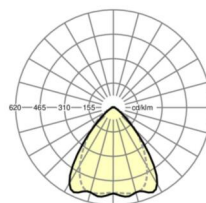

KARAKTERISTIEKEN

Bestelnummer	19532024270
EAN-nummer	4020863433599
CBS-code	94051190
Kenmerken	IP 64, Beschermingsklasse I, ENEC10 VDE, F, D, HACCP DIN10500/voedsel/IFS-toepassingsgerelateerde geschiktheid/BRC, Indoor, CE
Schokbestendigheidsgraad IK	IK03 (-20°C bis 25°C)
Omgevingstemperatuur	ta -20°C naar 25°C
Garantieperiode	5 jaren
Overheidssubsidieprogramma's	BEG - federale subsidie voor efficiënte gebouwen (alleen geldig voor Duitsland)

ELEKTROTECHNIEK

Voorschakelapparaat	Elektronische driver (1 stuks)
Systeemprestaties	132W
Netspanning	230V/50Hz
Aardlekschakelaar(s) (inschakelstroom)	7 stuks/B10, 12 stuks/B16, 12 stuks/C10, 20 stuks/C16
Energie-efficiëntieklasse/Lichtbron	B

LICHTTECHNIEK

Uitvoering	LED, Kleurweergave/Lichtkleur CRI ≥ 80 / 6500K
Kleurtolerantie (MacAdam)	3SDCM
Nominale lichtstroom	20545lm
LED Levensduur	50000h L80/B10 (Tq 25°C), 70000h L80/B50 (Tq 25°C)
Lichtopbrengst	156lm/W
Stralingshoek	80° (C0) / 75° (C90)
UGR dw./l.	22.3 / 22.9

MECHANIEK

Kleur behuizing	verkeerswit RAL 9016
Maten (LxBxH/DxH)	2299mm x 55mm x 37mm
Gewicht (netto)	2.2kg
Montagewijze	Montage draagrailstelsel, Lichtstructuur

Maten

L	2299 mm	Lengte
B	55 mm	Breedte
H	37 mm	Hoogte

DEEP-LINK

<https://www.regiolux.de/nl/article/19532024270>

Referentie	LED 21000lm 865
ηLB	100 %
Φ ↓/↑	98 % / 2 %
UGR dw./l.	22.3 / 22.9