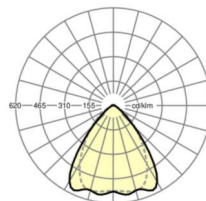

KARAKTERISTIEKEN

Bestelnummer	19532026020
EAN-nummer	4020863433605
CBS-code	94051190
Kenmerken	IP 64, Beschermingsklasse I, ENEC10 VDE, F, D, HACCP DIN10500/voedsel/IFS-toepassingsgerelateerde geschiktheid/BRC, Indoor, CE
Schokbestendigheidsgraad IK	IK03 (-20°C bis 35°C)
Omgevingstemperatuur	ta -20°C naar 35°C
Bijzondere eigenschappen	Ready for IoT
Garantieperiode	5 jaren
Overheidssubsidieprogramma's	BEG - federale subsidie voor efficiënte gebouwen (alleen geldig voor Duitsland)

ELEKTROTECHNIEK

Voorschakelapparaat	Elektronische driver DALI2 (1 stuk)
Systeemprestaties	36W
Netspanning	230V/50Hz
Aardleischakelaar(s) (inschakelstroom)	17 stuks/B10, 28 stuks/B16, 29 stuks/C10, 47 stuks/C16
Energie-efficiëntieklasse/Lichtbron	C

LICHTTECHNIEK

Uitvoering	LED, Kleurweergave/Lichtkleur CRI ≥ 80 / 4000K
Kleurtolerantie (MacAdam)	3SDCM
Nominale lichtstroom	6850lm
LED Levensduur	50000h L80/B10 (Tq 35°C), 70000h L80/B50 (Tq 35°C), 100000h L80/B50 (Tq 30°C)
Lichtopbrengst	192lm/W
Stralingshoek	80° (C0) / 75° (C90)
UGR dw./l.	18.5 / 19.1

MECHANIEK

Kleur behuizing	verkeerswit RAL 9016
Maten (LxBxH/DxH)	2299mm x 55mm x 37mm
Gewicht (netto)	2.2kg
Montagewijze	Montage draagrailstelsysteem, Lichtstructuur

Maten

L	2299 mm	Lengte
B	55 mm	Breedte
H	37 mm	Hoogte

DEEP-LINK

<https://www.regiolux.de/nl/article/19532026020>

Referentie	LED 7000lm 840
ηLB	100 %
Φ ↓/↑	98 % / 2 %
UGR dw./l.	18.5 / 19.1