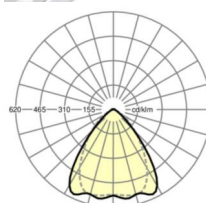

LICHTTECHNIEK

Uitvoering	LED, Kleurweergave/Lichtkleur CRI ≥ 80 / 4000K
Kleurtolerantie (MacAdam)	3SDCM
Nominale lichtstroom	6850lm
Nominale lichtstroom-Noodbedrijf	921lm
LED Levensduur	50000h L80/B10 (Tq 35°C), 70000h L80/B50 (Tq 35°C), 100000h L80/B50 (Tq 30°C)
Lichtopbrengst	192lm/W
Stralingshoek	80° (C0) / 75° (C90)
UGR dw./l.	18.5 / 19.1

MECHANIEK

Kleur behuizing	verkeerswit RAL 9016
Maten (LxBxH/DxH)	2299mm x 55mm x 37mm
Gewicht (netto)	2.45kg
Montagewijze	Montage draagrailstelsysteem, Lichtstructuur

DEEP-LINK

<https://www.regiolux.de/nl/article/19532027020>

Referentie	LED 7000lm 840
ηLB	100 %
Φ ↓/↑	98 % / 2 %
UGR dw./l.	18.5 / 19.1

Maten

L	2299 mm	Lengte
B	55 mm	Breedte
H	37 mm	Hoogte
