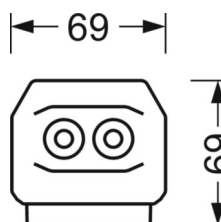

MECHANIEK

Kleur behuizing	verkeerswit RAL 9016
Maten (LxBxH/DxH)	2299mm x 55mm x 37mm
Gewicht (netto)	2.45kg
Montagewijze	Montage draagrailstelsysteem, Lichtstructuur

DEEP-LINK

<https://www.regiolux.de/nl/article/19532027020>

Referentie	LED 7000lm 840
ηLB	100 %
Φ ↓/↑	98 % / 2 %
UGR dw./l.	18.5 / 19.1

Maten

L	2299 mm	Lengte
B	55 mm	Breedte
H	37 mm	Hoogte
