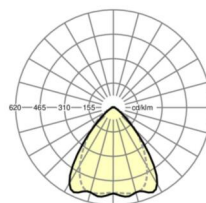

KARAKTERISTIEKEN

Bestelnummer	19532024020
EAN-nummer	4020863433445
CBS-code	94051190
Kenmerken	IP 64, Beschermingsklasse I, ENEC10 VDE, F, D, HACCP DIN10500/voedsel/IFS-toepassingsgerelateerde geschiktheid/BRC, Indoor, CE
Schokbestendigheidsgraad IK	IK03 (-20°C bis 35°C)
Omgevingstemperatuur	ta -20°C naar 35°C
Garantieperiode	5 jaren
Overheidssubsidieprogramma's	BEG - federale subsidie voor efficiënte gebouwen (alleen geldig voor Duitsland)

ELEKTROTECHNIEK

Voorschakelapparaat	Elektronische driver (1 stuks)
Systeemprestaties	36W
Netspanning	230V/50Hz
Aardlekschakelaar(s) (inschakelstroom)	17 stuks/B10, 28 stuks/B16, 29 stuks/C10, 48 stuks/C16
Energie-efficiëntieklasse/Lichtbron	C

LICHTTECHNIEK

Uitvoering	LED, Kleurweergave/Lichtkleur CRI ≥ 80 / 4000K
Kleurtolerantie (MacAdam)	3SDCM
Nominale lichtstroom	6850lm
LED Levensduur	50000h L80/B10 (Tq 35°C), 70000h L80/B50 (Tq 35°C), 100000h L80/B50 (Tq 30°C)
Lichtopbrengst	192lm/W
Stralingshoek	80° (C0) / 75° (C90)
UGR dw./l.	18.5 / 19.1

MECHANIEK

Kleur behuizing	verkeerswit RAL 9016
Maten (LxBxH/DxH)	2299mm x 55mm x 37mm
Gewicht (netto)	2.2kg
Montagewijze	Montage draagrailstelsel, Lichtstructuur

Maten

L	2299 mm	Lengte
B	55 mm	Breedte
H	37 mm	Hoogte

DEEP-LINK

<https://www.regiolux.de/nl/article/19532024020>

Referentie	LED 7000lm 840
ηLB	100 %
Φ ↓/↑	98 % / 2 %
UGR dw./l.	18.5 / 19.1