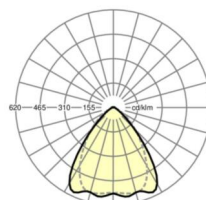

KARAKTERISTIEKEN

Bestelnummer	19532026160
EAN-nummer	4020863433698
CBS-code	94051190
Kenmerken	IP 64, Beschermingsklasse I, ENEC10 VDE, F, D, HACCP DIN10500/voedsel/IFS-toepassingsgerelateerde geschiktheid/BRC, Indoor, CE
Schokbestendigheidsgraad IK	IK03 (-20°C bis 35°C)
Omgevingstemperatuur	ta -20°C naar 35°C
Bijzondere eigenschappen	Ready for IoT
Garantieperiode	5 jaren
Overheidssubsidieprogramma's	BEG - federale subsidie voor efficiënte gebouwen (alleen geldig voor Duitsland)

ELEKTROTECHNIEK

Voorschakelapparaat	Elektronische driver DALI2 (1 stuk)
Systeemprestaties	36W
Netspanning	230V/50Hz
Aardleischakelaar(s) (inschakelstroom)	17 stuks/B10, 28 stuks/B16, 29 stuks/C10, 47 stuks/C16
Energie-efficiëntieklasse/Lichtbron	B

LICHTTECHNIEK

Uitvoering	LED, Kleurweergave/Lichtkleur CRI ≥ 80 / 6500K
Kleurtolerantie (MacAdam)	3SDCM
Nominale lichtstroom	6609lm
LED Levensduur	50000h L80/B10 (Tq 35°C), 70000h L80/B50 (Tq 35°C)
Lichtopbrengst	185lm/W
Stralingshoek	80° (C0) / 75° (C90)
UGR dw./l.	18.3 / 19.0

MECHANIEK

Kleur behuizing	verkeerswit RAL 9016
Maten (LxBxH/DxH)	2299mm x 55mm x 37mm
Gewicht (netto)	2.2kg
Montagewijze	Montage draagrailstelsysteem, Lichtstructuur

Maten

L	2299 mm	Lengte
B	55 mm	Breedte
H	37 mm	Hoogte

DEEP-LINK

<https://www.regiolux.de/nl/article/19532026160>

Referentie	LED 7000lm 865
ηLB	100 %
Φ ↓/↑	98 % / 2 %
UGR dw./l.	18.3 / 19.0