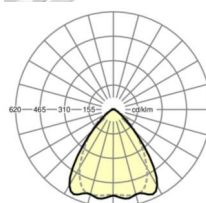

LICHTTECHNIEK

Uitvoering	LED, Kleurweergave/Lichtkleur CRI ≥ 80 / 4000K
Kleurtolerantie (MacAdam)	3SDCM
Nominale lichtstroom	9446lm
Nominale lichtstroom-Noodbedrijf	921lm
LED Levensduur	50000h L80/B10 (Tq 35°C), 70000h L80/B50 (Tq 35°C), 100000h L80/B50 (Tq 30°C)
Lichtopbrengst	183lm/W
Stralingshoek	80° (C0) / 75° (C90)
UGR dw./l.	19.6 / 20.2

MECHANIEK

Kleur behuizing	verkeerswit RAL 9016
Maten (LxBxH/DxH)	2299mm x 55mm x 37mm
Gewicht (netto)	2.45kg
Montagewijze	Montage draagrailstelsysteem, Lichtstructuur

DEEP-LINK

<https://www.regiolux.de/nl/article/19532027030>

Referentie	LED 9000lm 840
ηLB	100 %
Φ ↓/↑	98 % / 2 %
UGR dw./l.	19.6 / 20.2

Maten

L	2299 mm	Lengte
B	55 mm	Breedte
H	37 mm	Hoogte
