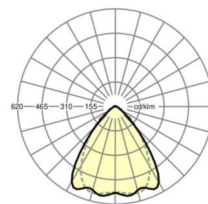

KARAKTERISTIEKEN

Bestelnummer	19537004380
EAN-nummer	4020863442799
CBS-code	94051190
Kenmerken	IP 64, Beschermingsklasse I, ENEC10 VDE, F, D, HACCP DIN10500/voedsel/IFS-toepassingsgerelateerde geschiktheid/BRC, Indoor, CE
Schokbestendigheidsgraad IK	IK03 (-20°C bis 30°C)
Omgevingstemperatuur	ta -20°C naar 30°C
Garantieperiode	5 jaren
Overheidssubsidieprogramma's	BEG - federale subsidie voor efficiënte gebouwen (alleen geldig voor Duitsland)

ELEKTROTECHNIEK

Voorschakelapparaat	Elektronische driver (1 stuks)
Systeemprestaties	63W
Netspanning	230V/50Hz
Aardleeschakelaar(s) (inschakelstroom)	10 stuks/B10, 16 stuks/B16, 10 stuks/C10, 16 stuks/C16
Energie-efficiëntieklasse/Lichtbron	C

LICHTTECHNIEK

Uitvoering	LED, Kleurweergave/Lichtkleur CRI ≥ 80 / 3000K
Kleurtolerantie (MacAdam)	3SDCM
Nominale lichtstroom	10428lm
LED Levensduur	70000h L80/B10 (Tq 30°C), 100000h L80/B50 (Tq 25°C)
Lichtopbrengst	165lm/W
Stralingshoek	80° (C0) / 75° (C90)
UGR dw./l.	21.3 / 22.0

MECHANIEK

Kleur behuizing	verkeerswit RAL 9016
Maten (LxBxH/DxH)	1531mm x 55mm x 37mm
Gewicht (netto)	1.75kg
Montagewijze	Montage draagrailsysteem, Lichtstructuur

Maten

L	1531 mm	Lengte
B	55 mm	Breedte
H	37 mm	Hoogte

DEEP-LINK

<https://www.regiolux.de/nl/article/19537004380>

Referentie	LED 11000lm 830
ηLB	100 %
Φ ↓/↑	98 % / 2 %
UGR dw./l.	21.3 / 22.0