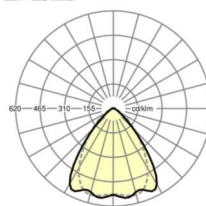

KARAKTERISTIEKEN

Bestelnummer	19537006370
EAN-nummer	4020863442935
CBS-code	94051190
Kenmerken	IP 64, Beschermingsklasse I, ENEC10 VDE, F, D, HACCP DIN10500/voedsel/IFS-toepassingsgerelateerde geschiktheid/BRC, Indoor, CE
Schokbestendigheidsgraad IK	IK03 (-20°C bis 35°C)
Omgevingstemperatuur	ta -20°C naar 35°C
Bijzondere eigenschappen	Ready for IoT
Garantieperiode	5 jaren
Overheidssubsidieprogramma's	BEG - federale subsidie voor efficiënte gebouwen (alleen geldig voor Duitsland)

ELEKTROTECHNIEK

Voorschakelapparaat	Elektronische driver DALI2 (1 stuks)
Systeemprestaties	63W
Netspanning	230V/50Hz
Energie-efficiëntieklasse/Lichtbron	C

LICHTTECHNIEK

Uitvoering	LED, Kleurweergave/Lichtkleur CRI ≥ 80 / 4000K
Kleurtolerantie (MacAdam)	3SDCM
Nominale lichtstroom	11380lm
LED Levensduur	70000h L80/B10 (Tq 35°C), 100000h L80/B50 (Tq 30°C)
Lichtopbrengst	180lm/W
Stralingshoek	80° (C0) / 75° (C90)
UGR dw./l.	21.6 / 22.3

MECHANIEK

Kleur behuizing	verkeerswit RAL 9016
Maten (LxBxH/DxH)	1531mm x 55mm x 37mm
Gewicht (netto)	1.75kg
Montagewijze	Montage draagrailstelsysteem, Lichtstructuur

Maten

L	1531 mm	Lengte
B	55 mm	Breedte
H	37 mm	Hoogte

DEEP-LINK

<https://www.regiolux.de/nl/article/19537006370>

Referentie	LED 11000lm 840
ηLB	100 %
Φ ↓/↑	98 % / 2 %
UGR dw./l.	21.6 / 22.3