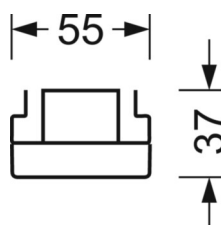

MECHANIEK

Kleur behuizing	verkeerswit RAL 9016
Maten (LxBxH/DxH)	1531mm x 55mm x 37mm
Gewicht (netto)	2.05kg
Montagewijze	Montage draagrailsysteem, Lichtstructuur

DEEP-LINK

<https://www.regiolux.de/nl/article/19537007370>

Referentie
ηLB
Φ ↓/↑
UGR dw./l.

LED 11000lm 840
100 %
98 % / 2 %
21.6 / 22.3

Maten

L	1531 mm	Lengte
B	55 mm	Breedte
H	37 mm	Hoogte
