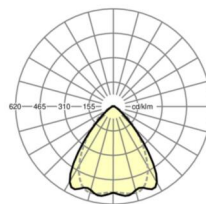

LICHTTECHNIEK

Uitvoering	LED, Kleurweergave/Lichtkleur CRI ≥ 80 / 4000K
Kleurtolerantie (MacAdam)	3SDCM
Nominale lichtstroom	11380lm
Nominale lichtstroom-Noodbedrijf	939lm
LED Levensduur	70000h L80/B10 (Tq 30°C), 100000h L80/B50 (Tq 25°C)
Lichtopbrengst	180lm/W
Stralingshoek	80° (C0) / 75° (C90)
UGR dw./l.	21.6 / 22.3

MECHANIEK

Kleur behuizing	verkeerswit RAL 9016
Maten (LxBxH/DxH)	1531mm x 55mm x 37mm
Gewicht (netto)	2.05kg
Montagewijze	Montage draagrailsysteem, Lichtstructuur

DEEP-LINK

<https://www.regiolux.de/nl/article/19537007370>

Referentie
ηLB
Φ ↓/↑
UGR dw./l.

LED 11000lm 840
100 %
98 % / 2 %
21.6 / 22.3

Maten

L	1531 mm	Lengte
B	55 mm	Breedte
H	37 mm	Hoogte
