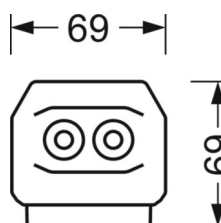

MECHANIEK

Kleur behuizing	verkeerswit RAL 9016
Maten (LxBxH/DxH)	1531mm x 55mm x 37mm
Gewicht (netto)	2.05kg
Montagewijze	Montage draagrailsysteem, Lichtstructuur

DEEP-LINK

<https://www.regiolux.de/nl/article/19537007370>

Referentie
ηLB
Φ ↓/↑
UGR dw./l.

LED 11000lm 840
100 %
98 % / 2 %
21.6 / 22.3

Maten

L	1531 mm	Lengte
B	55 mm	Breedte
H	37 mm	Hoogte
