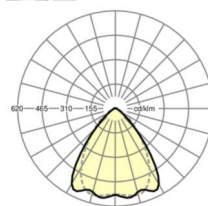

KARAKTERISTIEKEN

Bestelnummer	19537004370
EAN-nummer	4020863442782
CBS-code	94051190
Kenmerken	IP 64, Beschermingsklasse I, ENEC10 VDE, F, D, HACCP DIN10500/voedsel/IFS-toepassingsgerelateerde geschiktheid/BRC, Indoor, CE
Schokbestendigheidsgraad IK	IK03 (-20°C bis 35°C)
Omgevingstemperatuur	ta -20°C naar 35°C
Garantieperiode	5 jaren
Overheidssubsidieprogramma's	BEG - federale subsidie voor efficiënte gebouwen (alleen geldig voor Duitsland)

ELEKTROTECHNIEK

Voorschakelapparaat	Elektronische driver (1 stuks)
Systeemprestaties	63W
Netspanning	230V/50Hz
Aardlekschakelaar(s) (inschakelstroom)	10 stuks/B10, 16 stuks/B16, 10 stuks/C10, 16 stuks/C16
Energie-efficiëntieklasse/Lichtbron	C

LICHTTECHNIEK

Uitvoering	LED, Kleurweergave/Lichtkleur CRI ≥ 80 / 4000K
Kleurtolerantie (MacAdam)	3SDCM
Nominale lichtstroom	11380lm
LED Levensduur	70000h L80/B10 (Tq 35°C), 100000h L80/B50 (Tq 30°C)
Lichtopbrengst	180lm/W
Stralingshoek	80° (C0) / 75° (C90)
UGR dw./l.	21.6 / 22.3

MECHANIEK

Kleur behuizing	verkeerswit RAL 9016
Maten (LxBxH/DxH)	1531mm x 55mm x 37mm
Gewicht (netto)	1.75kg
Montagewijze	Montage draagrailsysteem, Lichtstructuur

Maten

L	1531 mm	Lengte
B	55 mm	Breedte
H	37 mm	Hoogte

DEEP-LINK

<https://www.regiolux.de/nl/article/19537004370>

Referentie	LED 11000lm 840
ηLB	100 %
Φ ↓/↑	98 % / 2 %
UGR dw./l.	21.6 / 22.3