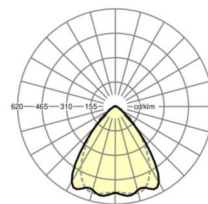

KARAKTERISTIEKEN

Bestelnummer	19537004390
EAN-nummer	4020863442805
CBS-code	94051190
Kenmerken	IP 64, Beschermingsklasse I, ENEC10 VDE, F, D, HACCP DIN10500/voedsel/IFS-toepassingsgerelateerde geschiktheid/BRC, Indoor, CE
Schokbestendigheidsgraad IK	IK03 (-20°C bis 35°C)
Omgevingstemperatuur	ta -20°C naar 35°C
Garantieperiode	5 jaren
Overheidssubsidieprogramma's	BEG - federale subsidie voor efficiënte gebouwen (alleen geldig voor Duitsland)

ELEKTROTECHNIEK

Voorschakelapparaat	Elektronische driver (1 stuks)
Systeemprestaties	63W
Netspanning	230V/50Hz
Aardleeschakelaar(s) (inschakelstroom)	10 stuks/B10, 16 stuks/B16, 10 stuks/C10, 16 stuks/C16
Energie-efficiëntieklasse/Lichtbron	C

LICHTTECHNIEK

Uitvoering	LED, Kleurweergave/Lichtkleur CRI ≥ 80 / 6500K
Kleurtolerantie (MacAdam)	3SDCM
Nominale lichtstroom	10516lm
LED Levensduur	70000h L80/B10 (Tq 35°C), 100000h L80/B50 (Tq 30°C)
Lichtopbrengst	166lm/W
Stralingshoek	80° (C0) / 75° (C90)
UGR dw./l.	21.3 / 22.0

MECHANIEK

Kleur behuizing	verkeerswit RAL 9016
Maten (LxBxH/DxH)	1531mm x 55mm x 37mm
Gewicht (netto)	1.75kg
Montagewijze	Montage draagrailsysteem, Lichtstructuur

Maten

L	1531 mm	Lengte
B	55 mm	Breedte
H	37 mm	Hoogte

DEEP-LINK

<https://www.regiolux.de/nl/article/19537004390>

Referentie	LED 11000lm 865
ηLB	100 %
Φ ↓/↑	98 % / 2 %
UGR dw./l.	21.3 / 22.0