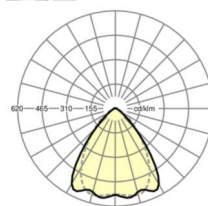

KARAKTERISTIEKEN

Bestelnummer	19537004410
EAN-nummer	4020863442829
CBS-code	94051190
Kenmerken	IP 64, Beschermingsklasse I, ENEC10 VDE, F, D, HACCP DIN10500/voedsel/IFS-toepassingsgerelateerde geschiktheid/BRC, Indoor, CE
Schokbestendigheidsgraad IK	IK03 (-20°C bis 25°C)
Omgevingstemperatuur	ta -20°C naar 25°C
Garantieperiode	5 jaren
Overheidssubsidieprogramma's	BEG - federale subsidie voor efficiënte gebouwen (alleen geldig voor Duitsland)

ELEKTROTECHNIEK

Voorschakelapparaat	Elektronische driver (1 stuks)
Systeemprestaties	86W
Netspanning	230V/50Hz
Aardlekschakelaar(s) (inschakelstroom)	12 stuks/B10, 19 stuks/B16, 20 stuks/C10, 32 stuks/C16
Energie-efficiëntieklasse/Lichtbron	D

LICHTTECHNIEK

Uitvoering	LED, Kleurweergave/Lichtkleur CRI ≥ 80 / 3000K
Kleurtolerantie (MacAdam)	3SDCM
Nominale lichtstroom	13675lm
LED Levensduur	70000h L80/B10 (Tq 25°C)
Lichtopbrengst	160lm/W
Stralingshoek	80° (C0) / 75° (C90)
UGR dw./l.	22.2 / 22.9

MECHANIEK

Kleur behuizing	verkeerswit RAL 9016
Maten (LxBxH/DxH)	1531mm x 55mm x 37mm
Gewicht (netto)	1.75kg
Montagewijze	Montage draagrailstelsysteem, Lichtstructuur

Maten

L	1531 mm	Lengte
B	55 mm	Breedte
H	37 mm	Hoogte

DEEP-LINK

<https://www.regiolux.de/nl/article/19537004410>

Referentie	LED 15000lm 830
ηLB	100 %
Φ ↓/↑	98 % / 2 %
UGR dw./l.	22.2 / 22.9