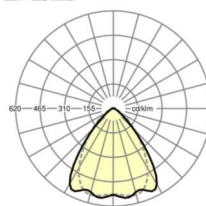

KARAKTERISTIEKEN

Bestelnummer	19537006420
EAN-nummer	4020863442980
CBS-code	94051190
Kenmerken	IP 64, Beschermingsklasse I, ENEC10 VDE, F, D, HACCP DIN10500/voedsel/IFS-toepassingsgerelateerde geschiktheid/BRC, Indoor, CE
Schokbestendigheidsgaad IK	IK03 (-20°C bis 30°C)
Omgevingstemperatuur	ta -20°C naar 30°C
Bijzondere eigenschappen	Ready for IoT
Garantieperiode	5 jaren
Overheidssubsidieprogramma's	BEG - federale subsidie voor efficiënte gebouwen (alleen geldig voor Duitsland)

ELEKTROTECHNIEK

Voorschakelapparaat	Elektronische driver DALI2 (1 stuk(s))
Systeemprestaties	86W
Netspanning	230V/50Hz
Aardlekschakelaar(s) (inschakelstroom)	13 stuks/B10, 24 stuks/B16, 25 stuks/C10, 40 stuks/C16
Energie-efficiëntieklasse/Lichtbron	C

LICHTTECHNIEK

Uitvoering	LED, Kleurweergave/Lichtkleur CRI ≥ 80 / 6500K
Kleurtolerantie (MacAdam)	3SDCM
Nominale lichtstroom	13797lm
LED Levensduur	70000h L80/B10 (Tq 30°C)
Lichtopbrengst	161lm/W
Stralingshoek	80° (C0) / 75° (C90)
UGR dw./l.	22.2 / 23.0

MECHANIEK

Kleur behuizing	verkeerswit RAL 9016
Maten (LxBxH/DxH)	1531mm x 55mm x 37mm
Gewicht (netto)	1.75kg
Montagewijze	Montage draagrailstelsysteem, Lichtstructuur

Maten

L	1531 mm	Lengte
B	55 mm	Breedte
H	37 mm	Hoogte

DEEP-LINK

<https://www.regiolux.de/nl/article/19537006420>

Referentie	LED 15000lm 865
ηLB	100 %
Φ ↓/↑	98 % / 2 %
UGR dw./l.	22.2 / 23.0