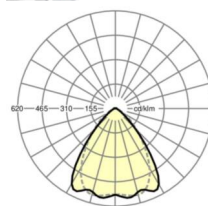

KARAKTERISTIEKEN

Bestelnummer	19537004420
EAN-nummer	4020863442836
CBS-code	94051190
Kenmerken	IP 64, Beschermingsklasse I, ENEC10 VDE, F, D, HACCP DIN10500/voedsel/IFS-toepassingsgerelateerde geschiktheid/BRC, Indoor, CE
Schokbestendigheidsgraad IK	IK03 (-20°C bis 30°C)
Omgevingstemperatuur	ta -20°C naar 30°C
Garantieperiode	5 jaren
Overheidssubsidieprogramma's	BEG - federale subsidie voor efficiënte gebouwen (alleen geldig voor Duitsland)

ELEKTROTECHNIEK

Voorschakelapparaat	Elektronische driver (1 stuks)
Systeemprestaties	86W
Netspanning	230V/50Hz
Aardlekschakelaar(s) (inschakelstroom)	12 stuks/B10, 19 stuks/B16, 20 stuks/C10, 32 stuks/C16
Energie-efficiëntieklasse/Lichtbron	C

LICHTTECHNIEK

Uitvoering	LED, Kleurweergave/Lichtkleur CRI ≥ 80 / 6500K
Kleurtolerantie (MacAdam)	3SDCM
Nominale lichtstroom	13797lm
LED Levensduur	70000h L80/B10 (Tq 30°C)
Lichtopbrengst	161lm/W
Stralingshoek	80° (C0) / 75° (C90)
UGR dw./l.	22.2 / 23.0

MECHANIEK

Kleur behuizing	verkeerswit RAL 9016
Maten (LxBxH/DxH)	1531mm x 55mm x 37mm
Gewicht (netto)	1.75kg
Montagewijze	Montage draagrailsysteem, Lichtstructuur

Maten

L	1531 mm	Lengte
B	55 mm	Breedte
H	37 mm	Hoogte

DEEP-LINK

<https://www.regiolux.de/nl/article/19537004420>

Referentie	LED 15000lm 865
ηLB	100 %
Φ ↓/↑	98 % / 2 %
UGR dw./l.	22.2 / 23.0