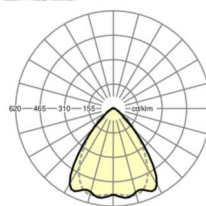

LICHTTECHNIEK

Uitvoering	LED, Kleurweergave/Lichtkleur CRI ≥ 80 / 3000K
Kleurtolerantie (MacAdam)	3SDCM
Nominale lichtstroom	4302lm
LED Levensduur	70000h L80/B10 (Tq 45°C), 100000h L80/B50 (Tq 40°C)
Lichtopbrengst	180lm/W
Stralingshoek	80° (C0) / 75° (C90)
UGR dw./l.	18.2 / 18.9

MECHANIEK

Kleur behuizing	verkeerswit RAL 9016
Maten (LxBxH/DxH)	1531mm x 55mm x 37mm
Gewicht (netto)	1.75kg
Montagewijze	Montage draagrailsysteem, Lichtstructuur

DEEP-LINK

<https://www.regiolux.de/nl/article/19537006260>

Referentie	LED 5000lm 830
ηLB	100 %
Φ ↓/↑	98 % / 2 %
UGR dw./l.	18.2 / 18.9

Maten

L	1531 mm	Lengte
B	55 mm	Breedte
H	37 mm	Hoogte
