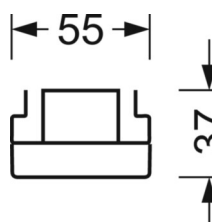

MECHANIEK

Kleur behuizing	verkeerswit RAL 9016
Maten (LxBxH/DxH)	1531mm x 55mm x 37mm
Gewicht (netto)	1.75kg
Montagewijze	Montage draagrailsysteem, Lichtstructuur

DEEP-LINK

<https://www.regiolux.de/nl/article/19537006260>

Referentie	LED 5000lm 830
ηLB	100 %
Φ ↓/↑	98 % / 2 %
UGR dw./l.	18.2 / 18.9

Maten

L	1531 mm	Lengte
B	55 mm	Breedte
H	37 mm	Hoogte
