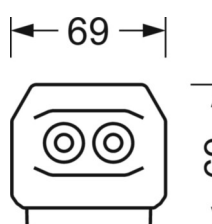

MECHANIEK

Kleur behuizing	verkeerswit RAL 9016
Maten (LxBxH/DxH)	1531mm x 55mm x 37mm
Gewicht (netto)	1.75kg
Montagewijze	Montage draagrailsysteem, Lichtstructuur

DEEP-LINK

<https://www.regiolux.de/nl/article/19537006260>

Referentie	LED 5000lm 830
ηLB	100 %
Φ ↓/↑	98 % / 2 %
UGR dw./l.	18.2 / 18.9

Maten

L	1531 mm	Lengte
B	55 mm	Breedte
H	37 mm	Hoogte
