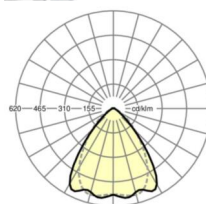

KARAKTERISTIEKEN

Bestelnummer	19537004260
EAN-nummer	4020863442706
CBS-code	94051190
Kenmerken	IP 64, Beschermingsklasse I, ENEC10 VDE, F, D, HACCP DIN10500/voedsel/IFS-toepassingsgerelateerde geschiktheid/BRC, Indoor, CE
Schokbestendigheidsgraad IK	IK03 (-20°C bis 45°C)
Omgevingstemperatuur	ta -20°C naar 45°C
Garantieperiode	5 jaren
Overheidssubsidieprogramma's	BEG - federale subsidie voor efficiënte gebouwen (alleen geldig voor Duitsland)

ELEKTROTECHNIEK

Voorschakelapparaat	Elektronische driver (1 stuks)
Systeemprestaties	24W
Netspanning	230V/50Hz
Energie-efficiëntieklasse/Lichtbron	C

LICHTTECHNIEK

Uitvoering	LED, Kleurweergave/Lichtkleur CRI ≥ 80 / 3000K
Kleurtolerantie (MacAdam)	3SDCM
Nominale lichtstroom	4302lm
LED Levensduur	70000h L80/B10 (Tq 45°C), 100000h L80/B50 (Tq 40°C)
Lichtopbrengst	180lm/W
Stralingshoek	80° (C0) / 75° (C90)
UGR dw./l.	18.2 / 18.9

MECHANIEK

Kleur behuizing	verkeerswit RAL 9016
Maten (LxBxH/DxH)	1531mm x 55mm x 37mm
Gewicht (netto)	1.75kg
Montagewijze	Montage draagrailsysteem, Lichtstructuur

Maten

L	1531 mm	Lengte
B	55 mm	Breedte
H	37 mm	Hoogte

DEEP-LINK

<https://www.regiolux.de/nl/article/19537004260>

Referentie	LED 5000lm 830
ηLB	100 %
Φ ↓/↑	98 % / 2 %
UGR dw./l.	18.2 / 18.9