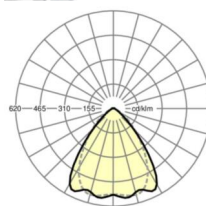

LICHTTECHNIEK

Uitvoering	LED, Kleurweergave/Lichtkleur CRI ≥ 80 / 4000K
Kleurtolerantie (MacAdam)	3SDCM
Nominale lichtstroom	4690lm
LED Levensduur	70000h L80/B10 (Tq 50°C), 100000h L80/B50 (Tq 45°C)
Lichtopbrengst	196lm/W
Stralingshoek	80° (C0) / 75° (C90)
UGR dw./l.	18.5 / 19.2

MECHANIEK

Kleur behuizing	verkeerswit RAL 9016
Maten (LxBxH/DxH)	1531mm x 55mm x 37mm
Gewicht (netto)	1.75kg
Montagewijze	Montage draagrailsysteem, Lichtstructuur

DEEP-LINK

<https://www.regiolux.de/nl/article/19537006250>

Referentie	LED 5000lm 840
ηLB	100 %
Φ ↓/↑	98 % / 2 %
UGR dw./l.	18.5 / 19.2

Maten

L	1531 mm	Lengte
B	55 mm	Breedte
H	37 mm	Hoogte
