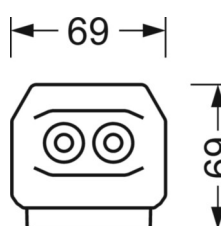

MECHANIEK

Kleur behuizing	verkeerswit RAL 9016
Maten (LxBxH/DxH)	1531mm x 55mm x 37mm
Gewicht (netto)	1.75kg
Montagewijze	Montage draagrailsysteem, Lichtstructuur

DEEP-LINK

<https://www.regiolux.de/nl/article/19537006250>

Referentie	LED 5000lm 840
ηLB	100 %
Φ ↓/↑	98 % / 2 %
UGR dw./l.	18.5 / 19.2

Maten

L	1531 mm	Lengte
B	55 mm	Breedte
H	37 mm	Hoogte
