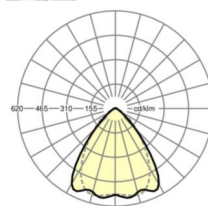

KARAKTERISTIEKEN

Bestelnummer	19537004250
EAN-nummer	4020863442690
CBS-code	94051190
Kenmerken	IP 64, Beschermingsklasse I, ENEC10 VDE, F, D, HACCP DIN10500/voedsel/IFS-toepassingsgerelateerde geschiktheid/BRC, Indoor, CE
Schokbestendigheidsgraad IK	IK03 (-20°C bis 50°C)
Omgevingstemperatuur	ta -20°C naar 50°C
Garantieperiode	5 jaren
Overheidssubsidieprogramma's	BEG - federale subsidie voor efficiënte gebouwen (alleen geldig voor Duitsland)

ELEKTROTECHNIEK

Voorschakelapparaat	Elektronische driver (1 stuks)
Systeemprestaties	24W
Netspanning	230V/50Hz
Energie-efficiëntieklasse/Lichtbron	C

LICHTTECHNIEK

Uitvoering	LED, Kleurweergave/Lichtkleur CRI ≥ 80 / 4000K
Kleurtolerantie (MacAdam)	3SDCM
Nominale lichtstroom	4690lm
LED Levensduur	70000h L80/B10 (Tq 50°C), 100000h L80/B50 (Tq 45°C)
Lichtopbrengst	196lm/W
Stralingshoek	80° (C0) / 75° (C90)
UGR dw./l.	18.5 / 19.2

MECHANIEK

Kleur behuizing	verkeerswit RAL 9016
Maten (LxBxH/DxH)	1531mm x 55mm x 37mm
Gewicht (netto)	1.75kg
Montagewijze	Montage draagrailsysteem, Lichtstructuur

Maten

L	1531 mm	Lengte
B	55 mm	Breedte
H	37 mm	Hoogte

DEEP-LINK

<https://www.regiolux.de/nl/article/19537004250>

Referentie	LED 5000lm 840
ηLB	100 %
Φ ↓/↑	98 % / 2 %
UGR dw./l.	18.5 / 19.2