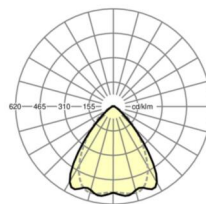

LICHTTECHNIEK

Uitvoering	LED, Kleurweergave/Lichtkleur CRI ≥ 80 / 6500K
Kleurtolerantie (MacAdam)	3SDCM
Nominale lichtstroom	4334lm
LED Levensduur	70000h L80/B10 (Tq 50°C), 100000h L80/B50 (Tq 45°C)
Lichtopbrengst	181lm/W
Stralingshoek	80° (C0) / 75° (C90)
UGR dw./l.	18.2 / 18.9

MECHANIEK

Kleur behuizing	verkeerswit RAL 9016
Maten (LxBxH/DxH)	1531mm x 55mm x 37mm
Gewicht (netto)	1.75kg
Montagewijze	Montage draagrailsysteem, Lichtstructuur

DEEP-LINK

<https://www.regiolux.de/nl/article/19537006270>

Referentie	LED 5000lm 865
ηLB	100 %
Φ ↓/↑	98 % / 2 %
UGR dw./l.	18.2 / 18.9

Maten

L	1531 mm	Lengte
B	55 mm	Breedte
H	37 mm	Hoogte
