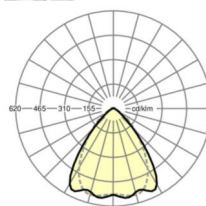

KARAKTERISTIEKEN

Bestelnummer	19537004270
EAN-nummer	4020863442713
CBS-code	94051190
Kenmerken	IP 64, Beschermingsklasse I, ENEC10 VDE, F, D, HACCP DIN10500/voedsel/IFS-toepassingsgerelateerde geschiktheid/BRC, Indoor, CE
Schokbestendigheidsgraad IK	IK03 (-20°C bis 50°C)
Omgevingstemperatuur	ta -20°C naar 50°C
Garantieperiode	5 jaren
Overheidssubsidieprogramma's	BEG - federale subsidie voor efficiënte gebouwen (alleen geldig voor Duitsland)

ELEKTROTECHNIEK

Voorschakelapparaat	Elektronische driver (1 stuks)
Systeemprestaties	24W
Netspanning	230V/50Hz
Energie-efficiëntieklasse/Lichtbron	C

LICHTTECHNIEK

Uitvoering	LED, Kleurweergave/Lichtkleur CRI ≥ 80 / 6500K
Kleurtolerantie (MacAdam)	3SDCM
Nominale lichtstroom	4334lm
LED Levensduur	70000h L80/B10 (Tq 50°C), 100000h L80/B50 (Tq 45°C)
Lichtopbrengst	181lm/W
Stralingshoek	80° (C0) / 75° (C90)
UGR dw./l.	18.2 / 18.9

MECHANIEK

Kleur behuizing	verkeerswit RAL 9016
Maten (LxBxH/DxH)	1531mm x 55mm x 37mm
Gewicht (netto)	1.75kg
Montagewijze	Montage draagrailsysteem, Lichtstructuur

Maten

L	1531 mm	Lengte
B	55 mm	Breedte
H	37 mm	Hoogte

DEEP-LINK

<https://www.regiolux.de/nl/article/19537004270>

Referentie	LED 5000lm 865
ηLB	100 %
Φ ↓/↑	98 % / 2 %
UGR dw./l.	18.2 / 18.9