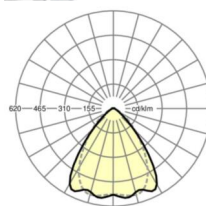

LICHTTECHNIEK

Uitvoering	LED, Kleurweergave/Lichtkleur CRI ≥ 80 / 3000K
Kleurtolerantie (MacAdam)	3SDCM
Nominale lichtstroom	6021lm
LED Levensduur	70000h L80/B10 (Tq 40°C), 100000h L80/B50 (Tq 35°C)
Lichtopbrengst	175lm/W
Stralingshoek	80° (C0) / 75° (C90)
UGR dw./l.	19.4 / 20.1

MECHANIEK

Kleur behuizing	verkeerswit RAL 9016
Maten (LxBxH/DxH)	1531mm x 55mm x 37mm
Gewicht (netto)	1.75kg
Montagewijze	Montage draagrailsysteem, Lichtstructuur

DEEP-LINK

<https://www.regiolux.de/nl/article/19537006290>

Referentie	LED 6000lm 830
ηLB	100 %
Φ ↓/↑	98 % / 2 %
UGR dw./l.	19.4 / 20.1

Maten

L	1531 mm	Lengte
B	55 mm	Breedte
H	37 mm	Hoogte
