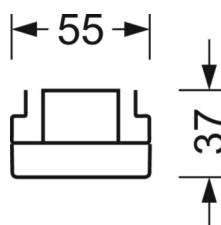

MECHANIEK

Kleur behuizing	verkeerswit RAL 9016
Maten (LxBxH/DxH)	1531mm x 55mm x 37mm
Gewicht (netto)	1.75kg
Montagewijze	Montage draagrailsysteem, Lichtstructuur

DEEP-LINK

<https://www.regiolux.de/nl/article/19537006290>

Referentie	LED 6000lm 830
ηLB	100 %
Φ ↓/↑	98 % / 2 %
UGR dw./l.	19.4 / 20.1

Maten

L	1531 mm	Lengte
B	55 mm	Breedte
H	37 mm	Hoogte
