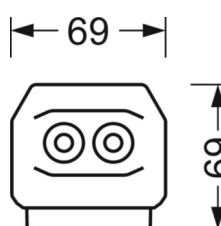

MECHANIEK

Kleur behuizing	verkeerswit RAL 9016
Maten (LxBxH/DxH)	1531mm x 55mm x 37mm
Gewicht (netto)	1.75kg
Montagewijze	Montage draagrailsysteem, Lichtstructuur

DEEP-LINK

<https://www.regiolux.de/nl/article/19537006290>

Referentie	LED 6000lm 830
ηLB	100 %
Φ ↓/↑	98 % / 2 %
UGR dw./l.	19.4 / 20.1

Maten

L	1531 mm	Lengte
B	55 mm	Breedte
H	37 mm	Hoogte
