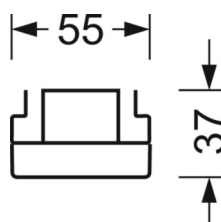

MECHANIEK

Kleur behuizing	verkeerswit RAL 9016
Maten (LxBxH/DxH)	1531mm x 55mm x 37mm
Gewicht (netto)	1.75kg
Montagewijze	Montage draagrailsysteem, Lichtstructuur

DEEP-LINK

<https://www.regiolux.de/nl/article/19537006280>

Referentie	LED 6000lm 840
ηLB	100 %
Φ ↓/↑	98 % / 2 %
UGR dw./l.	19.7 / 20.4

Maten

L	1531 mm	Lengte
B	55 mm	Breedte
H	37 mm	Hoogte
