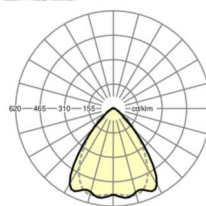

LICHTTECHNIEK

Uitvoering	LED, Kleurweergave/Lichtkleur CRI ≥ 80 / 4000K
Kleurtolerantie (MacAdam)	3SDCM
Nominale lichtstroom	6566lm
LED Levensduur	70000h L80/B10 (Tq 45°C), 100000h L80/B50 (Tq 40°C)
Lichtopbrengst	190lm/W
Stralingshoek	80° (C0) / 75° (C90)
UGR dw./l.	19.7 / 20.4

MECHANIEK

Kleur behuizing	verkeerswit RAL 9016
Maten (LxBxH/DxH)	1531mm x 55mm x 37mm
Gewicht (netto)	1.75kg
Montagewijze	Montage draagrailsysteem, Lichtstructuur

DEEP-LINK

<https://www.regiolux.de/nl/article/19537006280>

Referentie	LED 6000lm 840
ηLB	100 %
Φ ↓/↑	98 % / 2 %
UGR dw./l.	19.7 / 20.4

Maten

L	1531 mm	Lengte
B	55 mm	Breedte
H	37 mm	Hoogte
