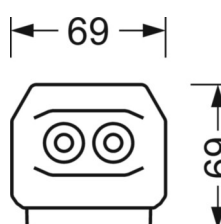

MECHANIEK

Kleur behuizing	verkeerswit RAL 9016
Maten (LxBxH/DxH)	1531mm x 55mm x 37mm
Gewicht (netto)	1.75kg
Montagewijze	Montage draagrailsysteem, Lichtstructuur

DEEP-LINK

<https://www.regiolux.de/nl/article/19537006280>

Referentie	LED 6000lm 840
ηLB	100 %
Φ ↓/↑	98 % / 2 %
UGR dw./l.	19.7 / 20.4

Maten

L	1531 mm	Lengte
B	55 mm	Breedte
H	37 mm	Hoogte
