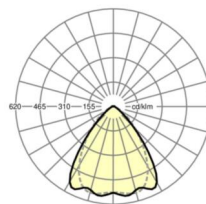

KARAKTERISTIEKEN

Bestelnummer	19537007280
EAN-nummer	4020863443604
CBS-code	94051190
Kenmerken	IP 64, Beschermingsklasse I, F, D, HACCP DIN10500/voedsel/IFS-toepassingsgerelateerde geschiktheid/BRC, Indoor, CE
Schokbestendigheidsgraad IK	IK03 (5°C bis 35°C)
Omgevingstemperatuur	ta 5°C naar 35°C
Garantieperiode	5 jaren
Overheidssubsidieprogramma's	BEG - federale subsidie voor efficiënte gebouwen (alleen geldig voor Duitsland)

ELEKTROTECHNIEK

Voorschakelapparaat	Elektronische driver noodlicht 3h (1 stuks)
Systeemprestaties	35W
Netspanning	230V/50Hz
Energie-efficiëntieklasse/Lichtbron	C

LICHTTECHNIEK

Uitvoering	LED, Kleurweergave/Lichtkleur CRI ≥ 80 / 4000K
Kleurtolerantie (MacAdam)	3SDCM
Nominale lichtstroom	6566lm
Nominale lichtstroom-Noodbedrijf	939lm
LED Levensduur	70000h L80/B10 (Tq 35°C), 100000h L80/B50 (Tq 30°C)
Lichtopbrengst	190lm/W
Stralingshoek	80° (C0) / 75° (C90)
UGR dw./l.	19.7 / 20.4

MECHANIEK

Kleur behuizing	verkeerswit RAL 9016
Maten (LxBxH/DxH)	1531mm x 55mm x 37mm
Gewicht (netto)	2.05kg
Montagewijze	Montage draagrailsysteem, Lichtstructuur

Maten

L	1531 mm	Lengte
B	55 mm	Breedte
H	37 mm	Hoogte

DEEP-LINK

<https://www.regiolux.de/nl/article/19537007280>

Referentie
ηLB
Φ ↓/↑
UGR dw./l.

LED 6000lm 840
100 %
98 % / 2 %
19.7 / 20.4