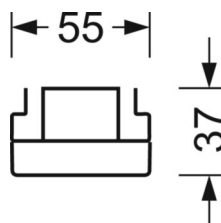

MECHANIEK

Kleur behuizing	verkeerswit RAL 9016
Maten (LxBxH/DxH)	1531mm x 55mm x 37mm
Gewicht (netto)	1.75kg
Montagewijze	Montage draagrailsysteem, Lichtstructuur

DEEP-LINK

<https://www.regiolux.de/nl/article/19537006300>

Referentie	LED 6000lm 865
ηLB	100 %
Φ ↓/↑	98 % / 2 %
UGR dw./l.	19.4 / 20.1

Maten

L	1531 mm	Lengte
B	55 mm	Breedte
H	37 mm	Hoogte
