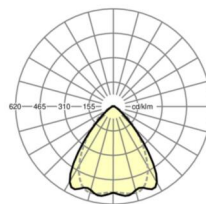

LICHTTECHNIEK

Uitvoering	LED, Kleurweergave/Lichtkleur CRI ≥ 80 / 6500K
Kleurtolerantie (MacAdam)	3SDCM
Nominale lichtstroom	6067lm
LED Levensduur	70000h L80/B10 (Tq 45°C), 100000h L80/B50 (Tq 40°C)
Lichtopbrengst	176lm/W
Stralingshoek	80° (C0) / 75° (C90)
UGR dw./l.	19.4 / 20.1

MECHANIEK

Kleur behuizing	verkeerswit RAL 9016
Maten (LxBxH/DxH)	1531mm x 55mm x 37mm
Gewicht (netto)	1.75kg
Montagewijze	Montage draagrailsysteem, Lichtstructuur

DEEP-LINK

<https://www.regiolux.de/nl/article/19537006300>

Referentie	LED 6000lm 865
ηLB	100 %
Φ ↓/↑	98 % / 2 %
UGR dw./l.	19.4 / 20.1

Maten

L	1531 mm	Lengte
B	55 mm	Breedte
H	37 mm	Hoogte
