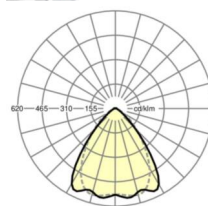

KARAKTERISTIEKEN

Bestelnummer	19537004300
EAN-nummer	4020863442744
CBS-code	94051190
Kenmerken	IP 64, Beschermingsklasse I, ENEC10 VDE, F, D, HACCP DIN10500/voedsel/IFS-toepassingsgerelateerde geschiktheid/BRC, Indoor, CE
Schokbestendigheidsgraad IK	IK03 (-20°C bis 45°C)
Omgevingstemperatuur	ta -20°C naar 45°C
Garantieperiode	5 jaren
Overheidssubsidieprogramma's	BEG - federale subsidie voor efficiënte gebouwen (alleen geldig voor Duitsland)

ELEKTROTECHNIEK

Voorschakelapparaat	Elektronische driver (1 stuks)
Systeemprestaties	35W
Netspanning	230V/50Hz
Energie-efficiëntieklasse/Lichtbron	C

LICHTTECHNIEK

Uitvoering	LED, Kleurweergave/Lichtkleur CRI ≥ 80 / 6500K
Kleurtolerantie (MacAdam)	3SDCM
Nominale lichtstroom	6067lm
LED Levensduur	70000h L80/B10 (Tq 45°C), 100000h L80/B50 (Tq 40°C)
Lichtopbrengst	176lm/W
Stralingshoek	80° (C0) / 75° (C90)
UGR dw./l.	19.4 / 20.1

MECHANIEK

Kleur behuizing	verkeerswit RAL 9016
Maten (LxBxH/DxH)	1531mm x 55mm x 37mm
Gewicht (netto)	1.75kg
Montagewijze	Montage draagrailsysteem, Lichtstructuur

Maten

L	1531 mm	Lengte
B	55 mm	Breedte
H	37 mm	Hoogte

DEEP-LINK

<https://www.regiolux.de/nl/article/19537004300>

Referentie
ηLB
Φ ↓/↑
UGR dw./l.

LED 6000lm 865
100 %
98 % / 2 %
19.4 / 20.1